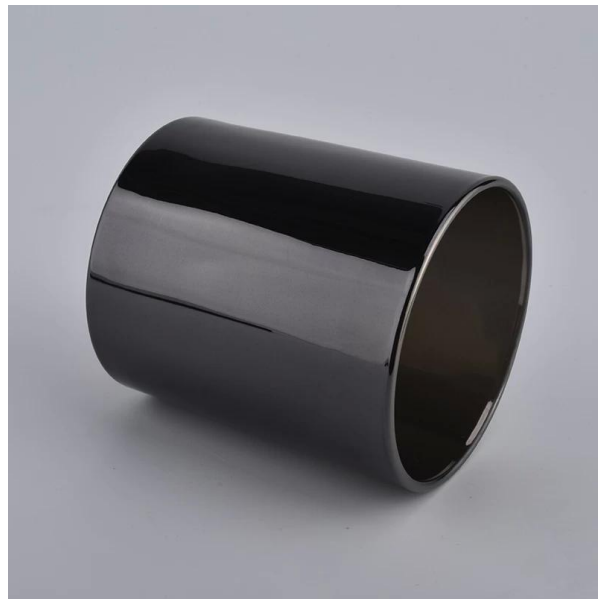

Reka bentuk bersaiz fleksibel membolehkan pasaran anda berkembang pesat

item NO: SGHY14121610A

Diameter penutup: 8.9cm

Tinggi tudung: □ 1.7cm

Berat tudung: 165g

Diameter badan: 10cm

Tinggi badan: 9cm

Berat badan: 525g