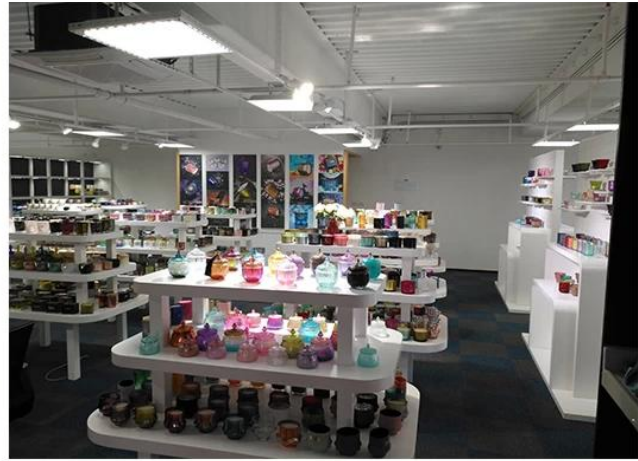

Range of the application

Office & Sample Room

Kami membeli pejabat antarabangsa 1,800 meter persegi di Shenzhen.

Paparan bilik contoh

Meiyang Glass menyediakan lebih daripada sekadar **Bilik sampel Shenzhen mempunyai 5000 keping** Pelbagai pilihan. Dia memenangi kad besar [Maklumbalas Pelanggan](#). Selamat datang ke pejabat Shenzhen! Imej adalah seperti berikut **Hanya sebahagian daripada candlestick reka bentuk kami** Selamat datang ke pejabat Shenzhen untuk mencari kegemaran anda, ia akan membawa anda banyak kejutan, kerana sukar untuk mencari pembekal lain di China.