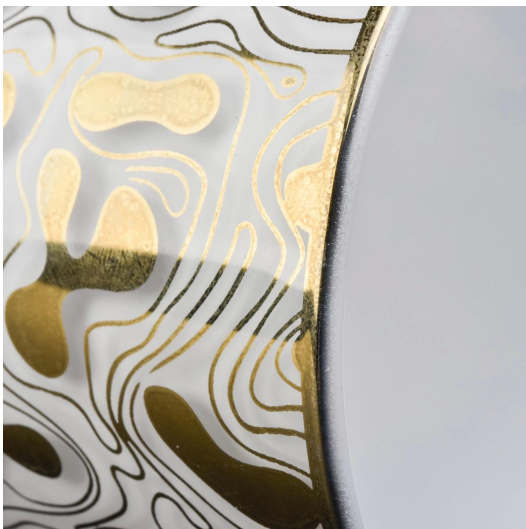

Reka bentuk saiz fleksibel membolehkan pasaran anda berkembang pesat

Item No :: SG88100-S

Atas dia: 88mm

Bottom dia: 80mm

Ketinggian: 100mm

Berat: 325g

Kapasiti: 410ml

MOQ: 3000pcs

Reka bentuk tersuai dan saiz yang berbeza disediakan

Dengan sokongan yang kuat, pelanggan kami berkembang pesat, dari makmal kecil kepada pemimpin industri.