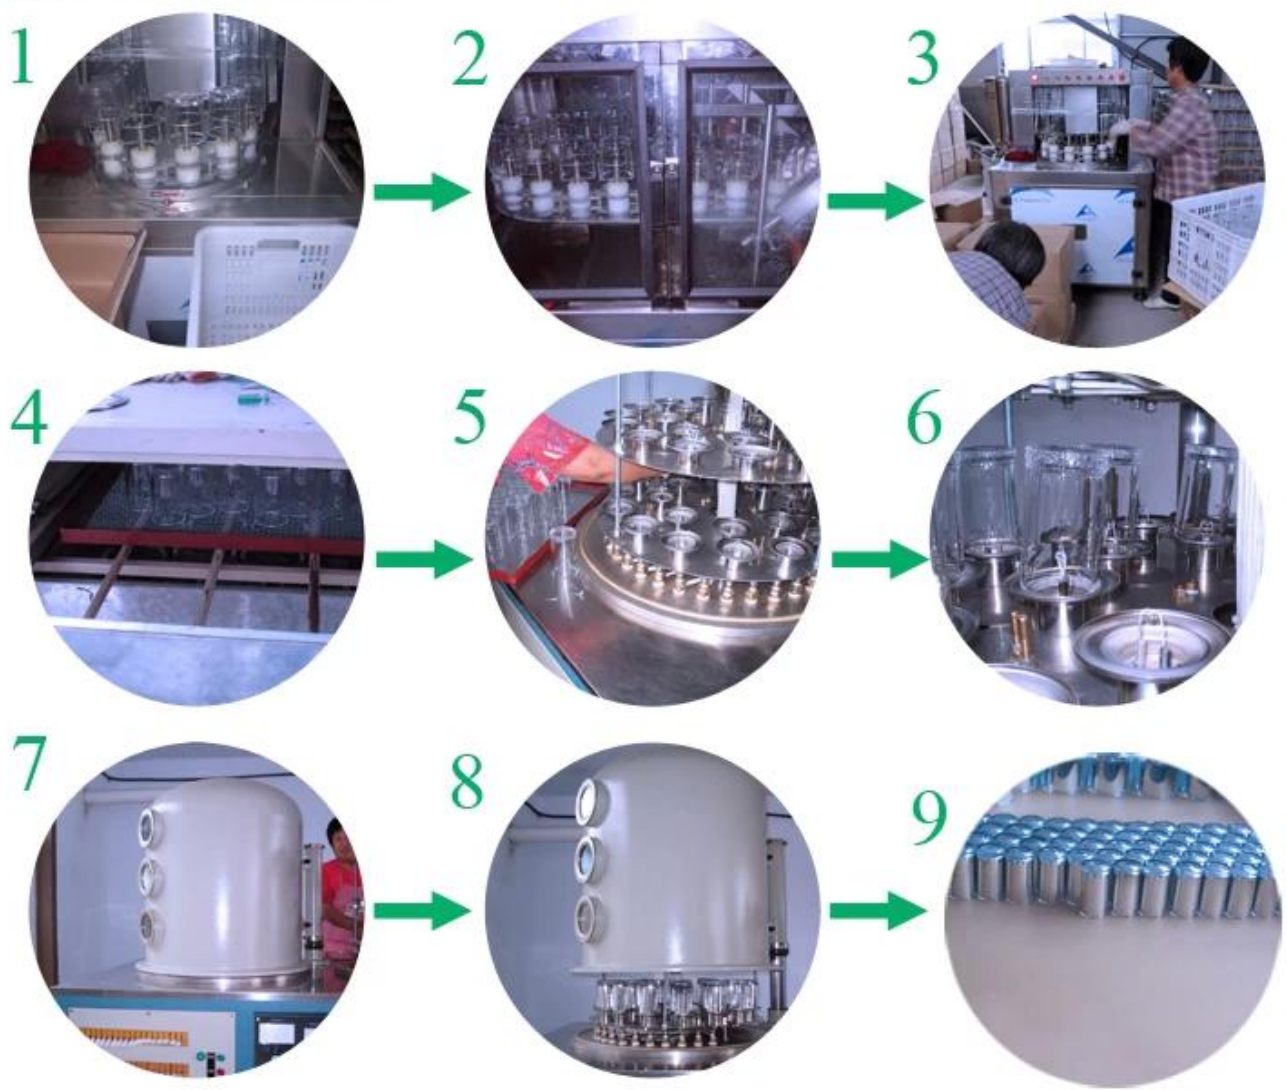

More Product Pictures

[Similar Products Link](#)

**750ml Champagne Green Wain
botol**

botol wiski kaca

kaca yang besar botol wiski

Office & Sample Room

Factory Show

Spray colour