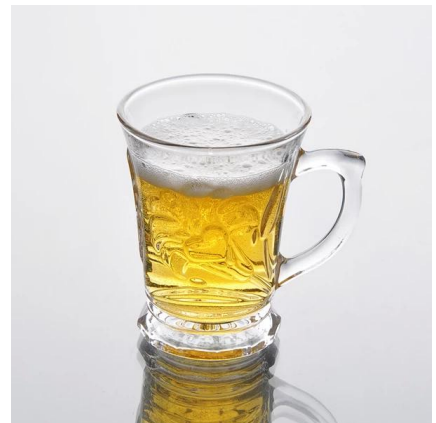

## Product Details:

Perkara No.	SZZ414
Bahan	Kaca putih yang tinggi
Proses	Mesin dibuat
Masa sampel	1. 5 hari jika pada wujud berbentuk dan saiz kaca 2. 15 hari jika perlu bentuk baru atau saiz kaca
Pembungkusan	Pembungkusan biasa, 4 pcs ke dalam kotak dalaman, 48 pcs per karton
Kapasiti Produk	500,000 ~ 1,000,000 pcs per bulan
Masa penghantaran	Dalam masa 35 hari selepas sampel dan perintah yang disahkan
Syarat-syarat pembayaran	Deposit 30% oleh T / T terlebih dahulu dan bakinya terhadap salinan B / L
Penghantaran	Melalui laut, melalui udara, oleh Express dan ejen perkapalan anda boleh diterima
Ciri-ciri Produk	1. Mesin dibuat <b>kaca minum</b> dengan kualiti yang tinggi 2. Sesuai untuk digunakan di hotel, rumah, dan lain-lain 3. Ia adalah mesra alam 4. Bertemu CE & amp; Ujian FDA & amp; CA 65 ujian
Untuk pilihan anda	1. reka bentuk dan saiz untuk pilihan yang berbeza 2. Any warna dicat, fros, menyepuh dgn listrik, corak laser pemprosesan pengukir 3. Pakej Khas seperti bungkus pengecutan, warna kotak hadiah, kotak hadiah dan lain-lain putih 4. Kami mempunyai pekerja eksklusif untuk kawalan kualiti 5. Kami mempunyai bengkel profesional dan gudang untuk memastikan masa penghantaran

## Produk Photo:

**Produk Berkaitan:**

[Hight putih cawan kaca](#)

[jelas cawan kaca air](#)

[kaca cawan borong](#)

**Papar:**

Kilang Tunjuk:

Untuk lebih [kaca cawan](http://www.okcandle.com/) atau apa-apa barang-barang kaca, sila layari laman web kami: <http://www.okcandle.com/>