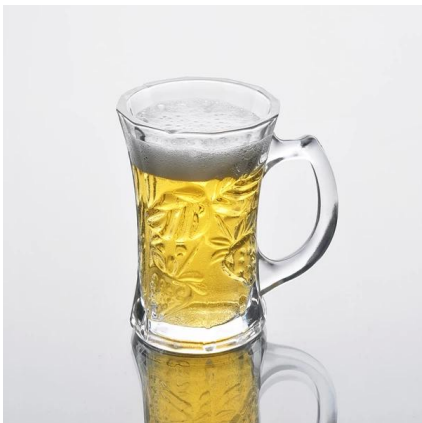

## Product Details:

Perkara No.	SZZ414
Bahan	Kaca putih yang tinggi
Proses	Mesin dibuat
Masa sampel	1. 5 hari jika pada wujud berbentuk dan saiz kaca 2. 15 hari jika perlu bentuk baru atau saiz kaca
Pembungkusan	Pembungkusan biasa, 4 pcs ke dalam kotak dalaman, 48 pcs per karton
Kapasiti Produk	500,000 ~ 1,000,000 pcs per bulan
Masa penghantaran	Dalam masa 35 hari selepas sampel dan perintah yang disahkan
Syarat-syarat pembayaran	Deposit 30% oleh T / T terlebih dahulu dan bakinya terhadap salinan B / L
Penghantaran	Melalui laut, melalui udara, oleh Express dan ejen perkapalan anda boleh diterima
Ciri-ciri Produk	1. Mesin dibuat <b>kaca minum</b> dengan kualiti yang tinggi 2. Sesuai untuk digunakan di hotel, rumah, dan lain-lain 3. Ia adalah mesra alam 4. Bertemu CE & amp; Ujian FDA & amp; CA 65 ujian
Untuk pilihan anda	1. reka bentuk dan saiz untuk pilihan yang berbeza 2. Any warna dicat, fros, menyepuh dgn listrik, corak laser pemprosesan pengukir 3. Pakej Khas seperti bungkus pengecutan, warna kotak hadiah, kotak hadiah dan lain-lain putih 4. Kami mempunyai pekerja eksklusif untuk kawalan kualiti 5. Kami mempunyai bengkel profesional dan gudang untuk memastikan masa penghantaran

## Produk Photo:

**Produk Berkaitan:**

[Hight putih cawan kaca](#)

[jelas cawan kaca air](#)

[kaca cawan borong](#)

**Papar:**

Kilang Tunjuk:

Untuk lebih [kaca cawan](http://www.okcandle.com/) atau apa-apa barang-barang kaca, sila layari laman web kami: <http://www.okcandle.com/>