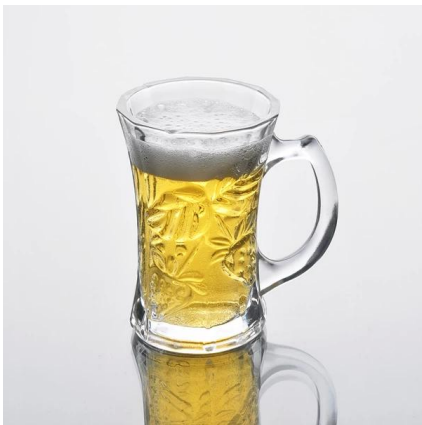

Product Details:

Perkara No.	SZB56
Bahan	Kaca putih yang tinggi
Proses	Mesin dibuat
Masa sampel	1. 5 hari jika pada wujud berbentuk dan saiz kaca 2. 15 hari jika perlu bentuk baru atau saiz kaca
Pembungkusan	Pembungkusan biasa, 4 pcs ke dalam kotak dalaman, 48 pcs per karton
Kapasiti Produk	500,000 ~ 1,000,000 pcs per bulan
Masa penghantaran	Dalam masa 35 hari selepas sampel dan perintah yang disahkan
Syarat-syarat pembayaran	Deposit 30% oleh T / T terlebih dahulu dan bakinya terhadap salinan B / L
Penghantaran	Melalui laut, melalui udara, oleh Express dan ejen perkapalan anda boleh diterima
Ciri-ciri Produk	1. Mesin dibuat kaca minum dengan kualiti yang tinggi 2. Sesuai untuk digunakan di hotel, rumah, dan lain-lain 3. Ia adalah mesra alam 4. Bertemu CE & amp; Ujian FDA & amp; CA 65 ujian
Untuk pilihan anda	1. reka bentuk dan saiz untuk pilihan yang berbeza 2. Any warna dicat, fros, menyepuh dgn listrik, corak laser pemprosesan pengukir 3. Pakej Khas seperti bungkus pengecutan, warna kotak hadiah, kotak hadiah dan lain-lain putih 4. Kami mempunyai pekerja eksklusif untuk kawalan kualiti 5. Kami mempunyai bengkel profesional dan gudang untuk memastikan masa penghantaran

Produk Photo:

Produk Berkaitan:

[Hight putih cawan kaca](#)

[jelas cawan kaca air](#)

[kaca cawan borong](#)

Papar:

Kilang Tunjuk:

Untuk lebih [kaca cawan](http://www.okcandle.com/) atau apa-apa barang-barang kaca, sila layari laman web kami: <http://www.okcandle.com/>