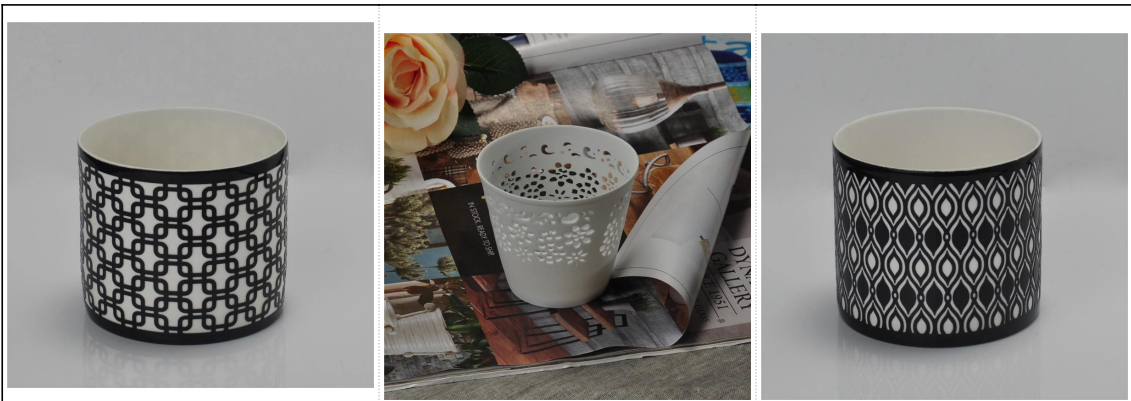

## Product Details

	Nama barang	<a href="#">seni dan kraf untuk votives, terapung seramik pemegang lilin nazar</a>
	Perkara No.	SGJH15111905
	Saiz	T: 90mm * B: 50 mm * H: 90mm
	Berat	74g
	Contoh masa	1.5 hari jika pada wujud bentuk dan saiz produk 2.15 hari jika perlu bentuk baru dan saiz produk
	Pembungkusan	Normal keselamatan pembungkusan 24pcs / 36pcs / 48pcs dan lain-lain setiap karton eksport dengan pembahagi telur
	MOQ	5000pcs
	Masa penghantaran	Dalam masa 35 hari selepas perintah yang disahkan
	Terma pembayaran	Deposit 30% T / T terlebih dahulu, baki selepas menunjukkan salinan B / L
	Ciri-ciri produk	1. berkualiti dan harga yang kompetitif 2. Meet FDA, SGS, ujian LFGB dan lain-lain Mesra 3.Eco 4. Widely terpakai bagi perkahwinan, parti, rumah, dan lain-lain bar 5. Machine dibuat

## More Product Pictures

[Similar Products Link](#)