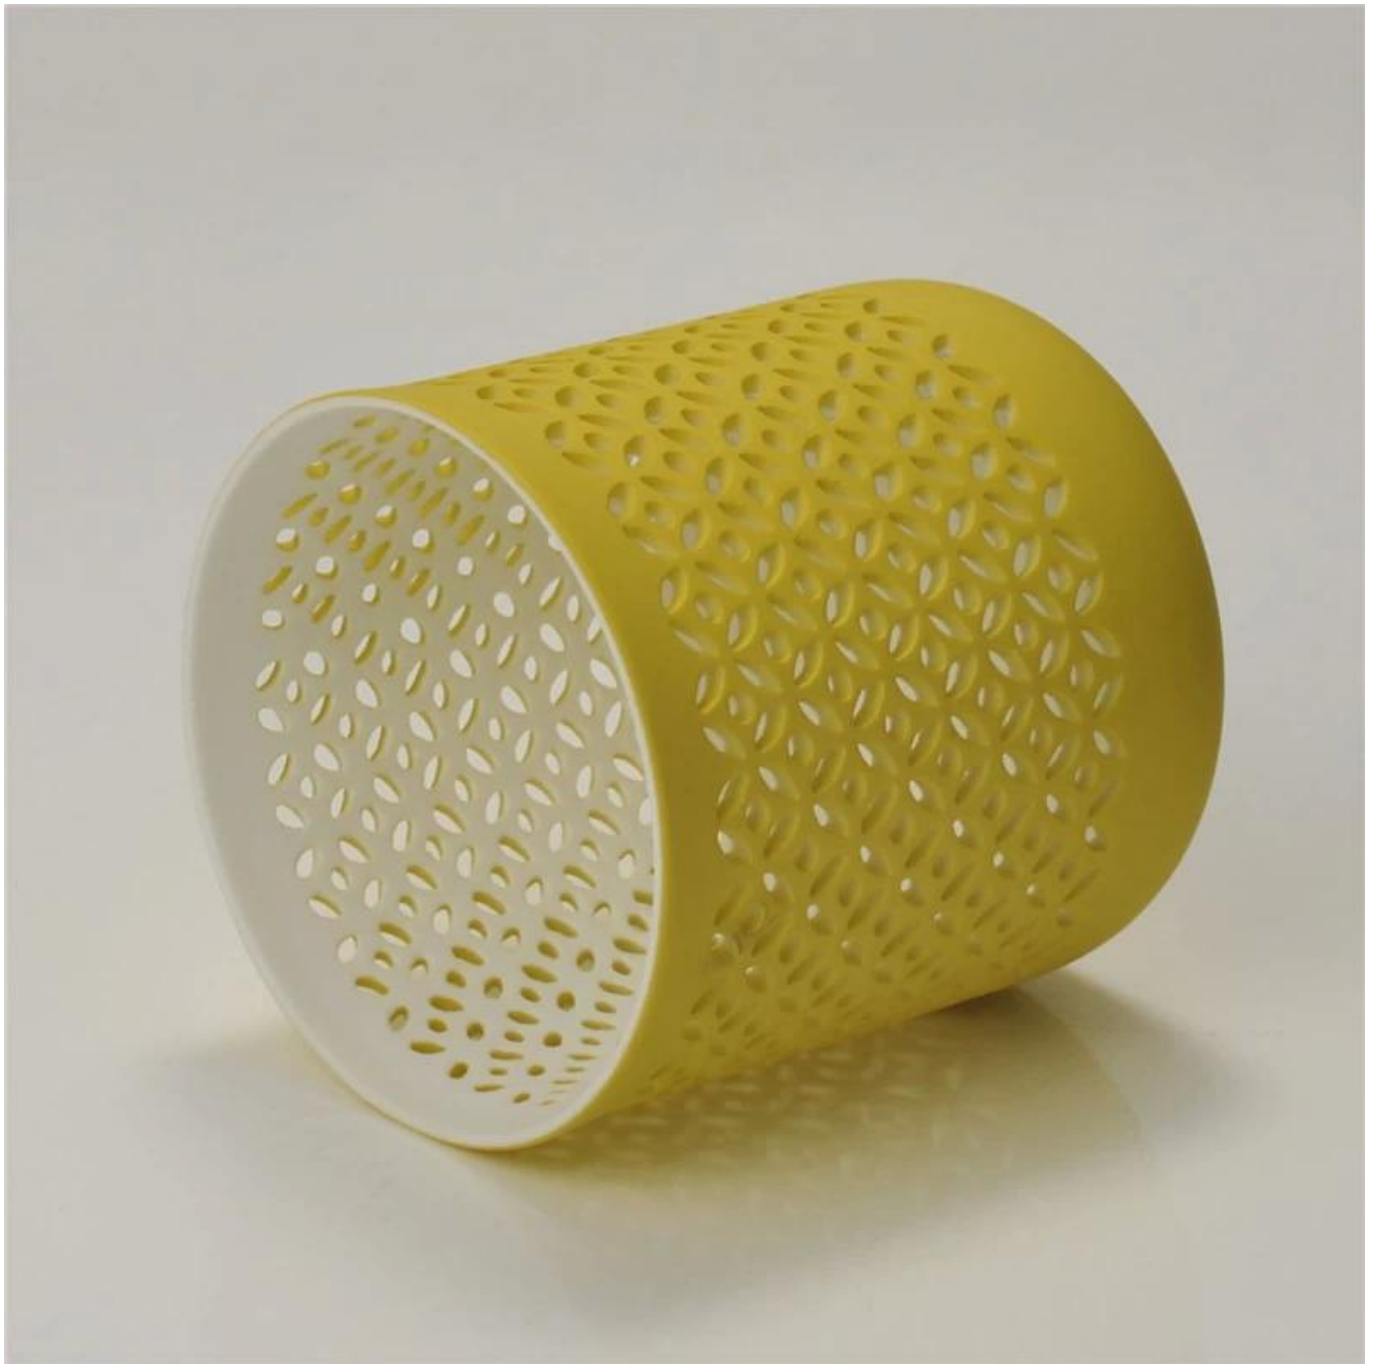

Kuning seramik pemegang lilin berongga

Product Details

	Item Tiada	SGJH15112204
	Saiz	70 * 55 * 75 mm
	warna	kuning, warna disesuaikan disediakan
	Bahan	Seramik
	Selesai	warna disembur, kaca
	Sampel	7days
	Syarat pembayaran	Deposit 30% T / T terlebih dahulu dan bakinya selepas menunjukkan salinan L / C
	Sijil	ASTM Test (bagi pemegang lilin)
	Untuk pilihan anda	1, mana-mana logo mencetak pada badan kaca 2, sebarang warna dicat, es, elektrik, logo laser untuk penamat 3, pembungkusan Khas seperti balut mengecut, warna kotak Hadiah, kotak putih dan lain-lain 4, Apa-apa bentuk, saiz memenuhi keperluan anda

More Product Pictures

Similar Products Link

[Berwarna Krismas Hollow Votive Keramik Lilin](#)

[Borong berwarna Krismas Hollow lilin seramik Jar](#)

[Krismas tangan hiasan yang diperbuat berwarna berongga balang lilin seramik](#)

Office & Sample Room

Factory Show

Ciri-ciri bulan ditiup kaca

1. Kelebihannya termasuk mengukir banyak, teknik, kesan permukaan, warna dan lain-lain
2. Kualiti adalah kawalan sukar dan toleransi saiz, berat dan bentuk adalah lebih besar.
3. Harga yang tinggi dan produk adalah terhad untuk kaca teknik khas.