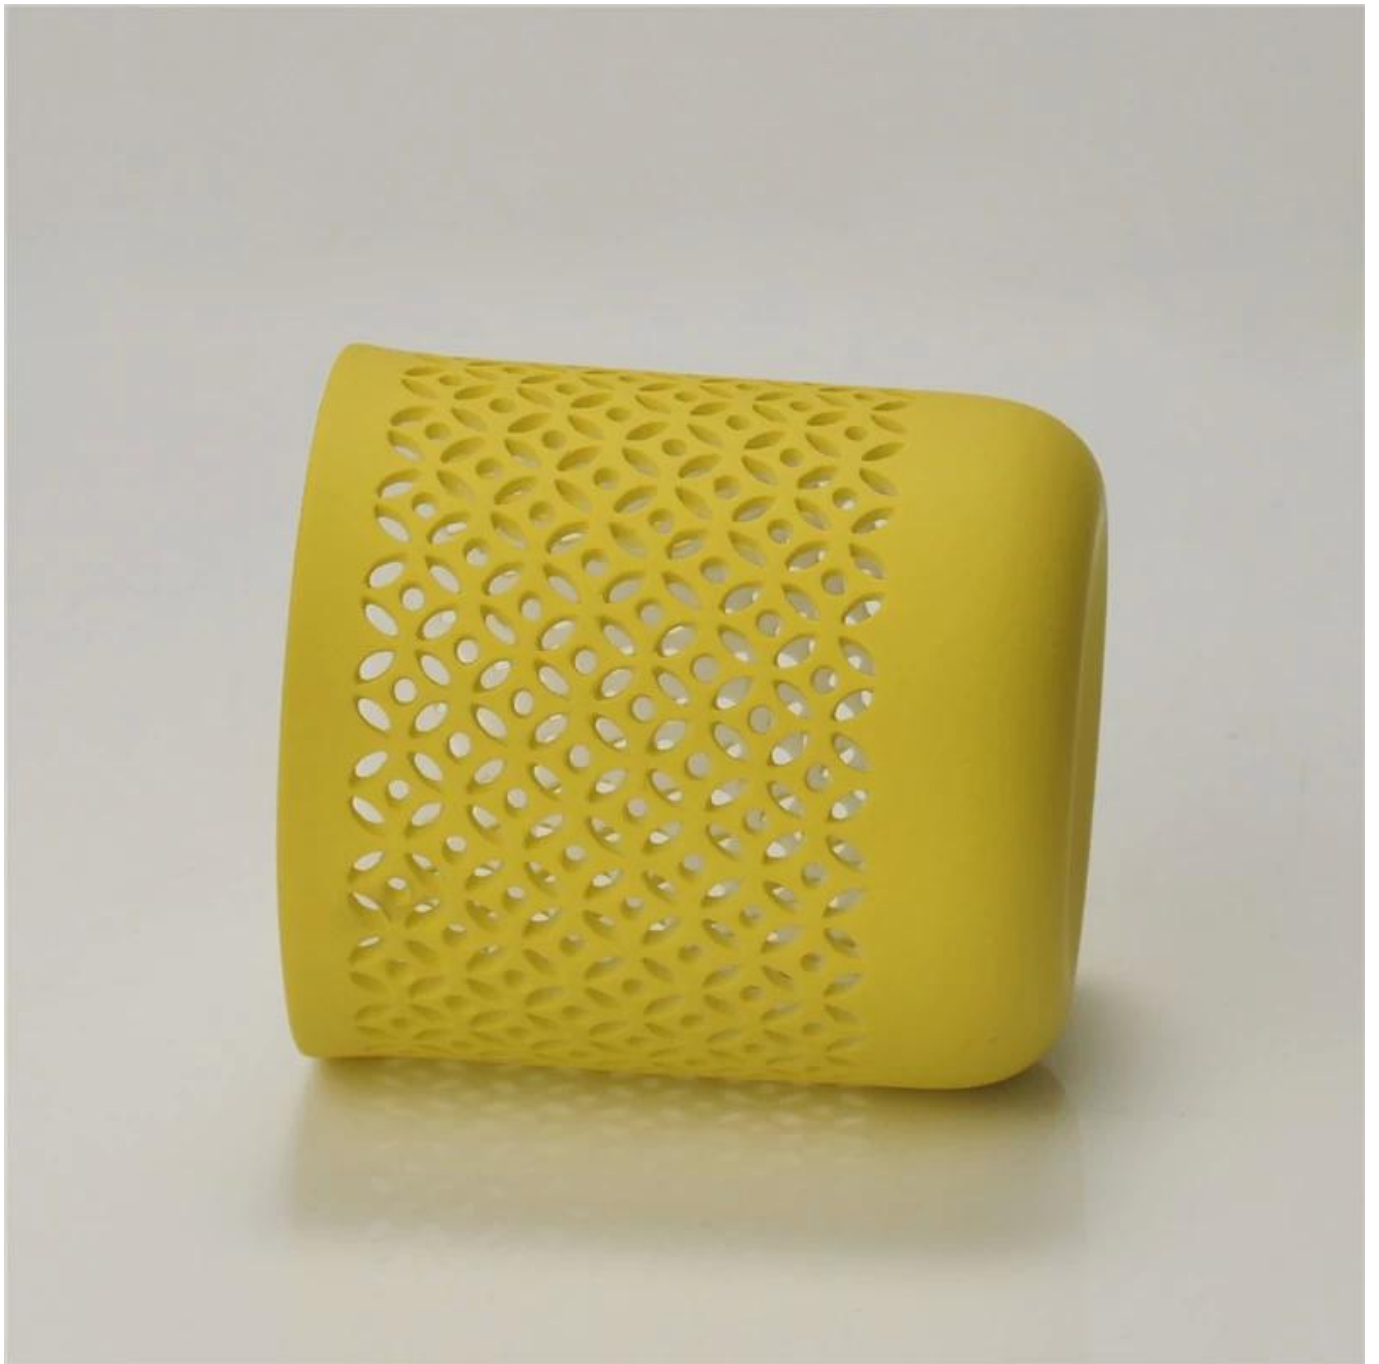

Kuning seramik pemegang lilin berongga

Product Details

	Item Tiada	SGJH15112204
	Saiz	70 * 55 * 75 mm
	warna	kuning, warna disesuaikan disediakan
	Bahan	Seramik
	Selesai	warna disembur, kaca
	Sampel	7days
	Syarat pembayaran	Deposit 30% T / T terlebih dahulu dan bakinya selepas menunjukkan salinan L / C
	Sijil	ASTM Test (bagi pemegang lilin)
	Untuk pilihan anda	1, mana-mana logo mencetak pada badan kaca 2, sebarang warna dicat, es, elektrik, logo laser untuk penamat 3, pembungkusan Khas seperti balut mengecut, warna kotak Hadiah, kotak putih dan lain-lain 4, Apa-apa bentuk, saiz memenuhi keperluan anda

More Product Pictures

Similar Products Link

[Berwarna Krismas Hollow Votive Keramik Lilin](#)

[Borong berwarna Krismas Hollow lilin seramik Jar](#)

[Krismas tangan hiasan yang diperbuat berwarna berongga balang lilin seramik](#)

Office & Sample Room

Factory Show

Ciri-ciri bulan ditiup kaca

1. Kelebihannya termasuk mengukir banyak, teknik, kesan permukaan, warna dan lain-lain
2. Kualiti adalah kawalan sukar dan toleransi saiz, berat dan bentuk adalah lebih besar.
3. Harga yang tinggi dan produk adalah terhad untuk kaca teknik khas.