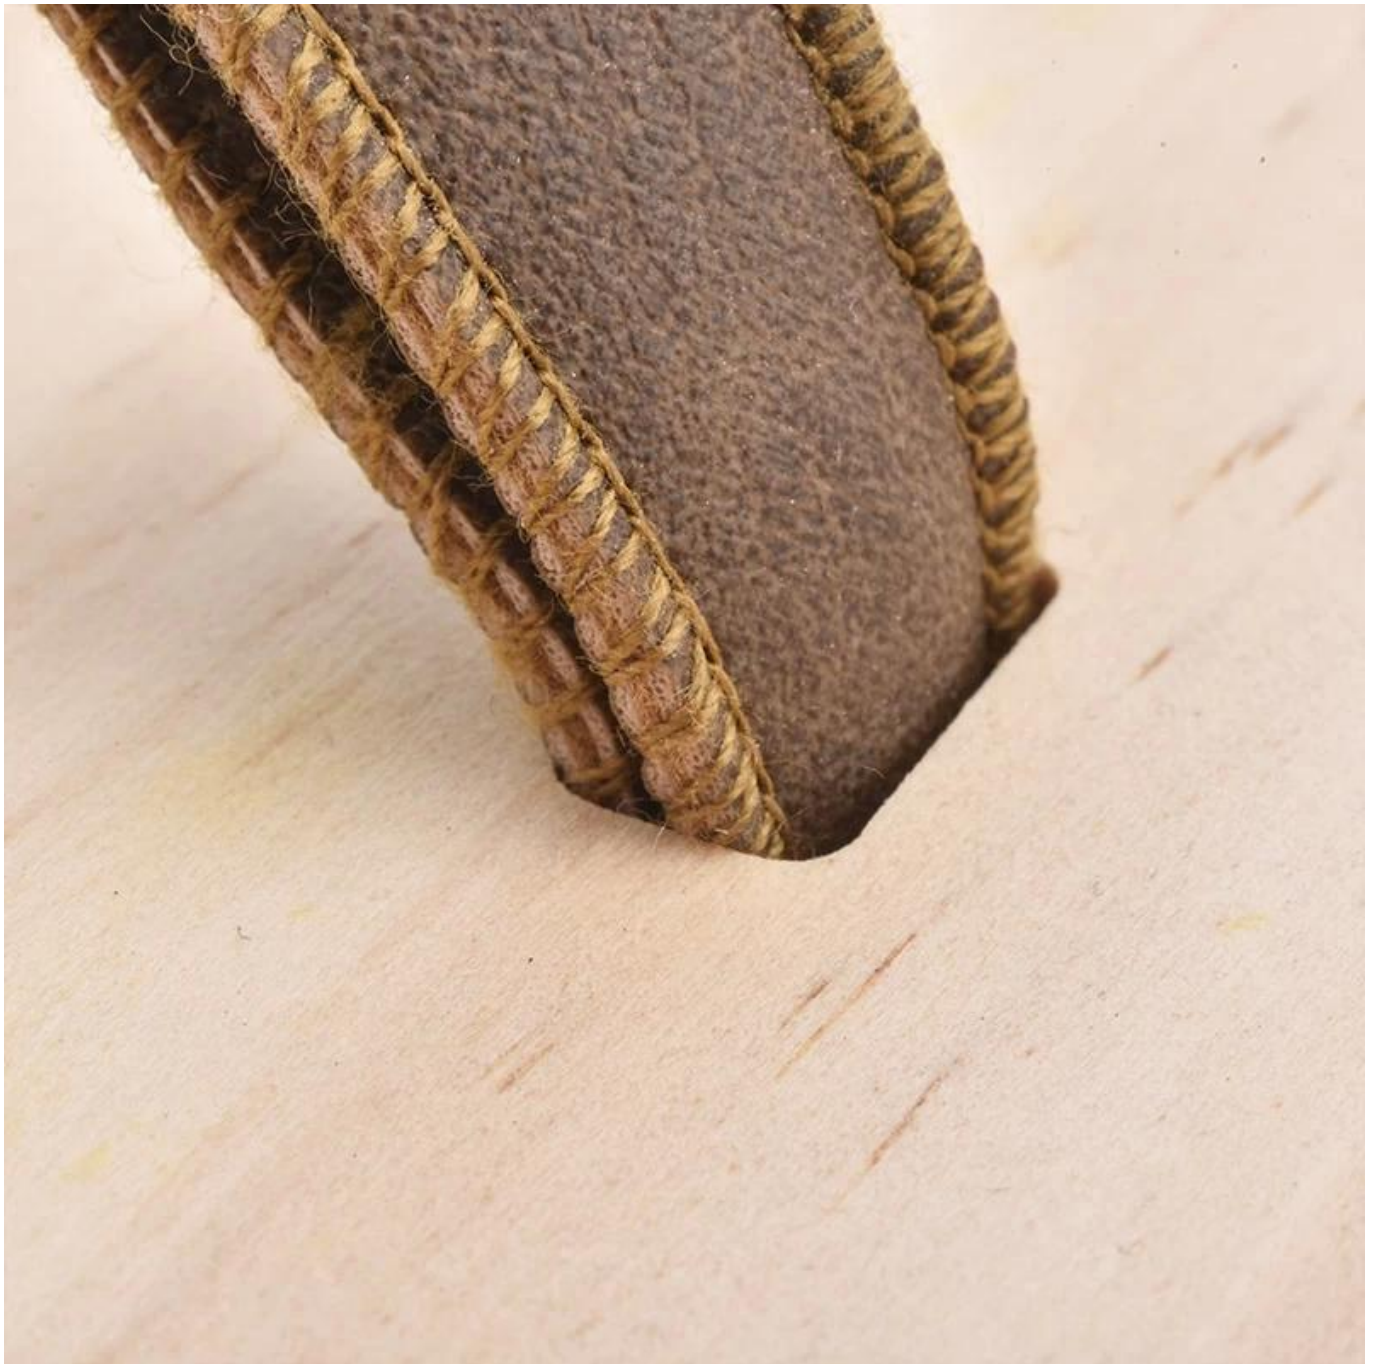

Tudung kayu borong untuk balang lilin

Cawan kaca Sunny bukan sahaja membuat pesanan OEM / ODM, tetapi juga membantu banyak jenama bermula dengan konsep kepada produk.

Product Details

Bahan	kayu
Kapasiti Produk	500,000 ~ 1,000,000 keping setiap bulan
Masa penghantaran	Dalam tempoh 35 hari selepas persampelan dan pesanan disahkan
Terma pembayaran	Deposit 30% oleh T / T terlebih dahulu dan baki terhadap salinan B / L
Penghantaran	Dengan laut, melalui udara, melalui ejen ekspres dan perkapalan boleh diterima
Ciri-ciri Produk	<ol style="list-style-type: none">1. hiasan rumah lilin kaca lilin dari berkualiti tinggi2. Sesuai digunakan di hotel, rumah, dll.3. Bertemu dengan Ujian ASTM
Untuk pilihan anda	<ol style="list-style-type: none">1. Pelbagai reka bentuk dan saiz untuk pemilihan2. Mana-mana warna dicat, sejuk, penyaduran, model laser Pemetong pemrosesan3. Pakej khas sebagai mengecut filem, kotak hadiah warna, kotak hadiah putih, dll.4. Kami adalah kakitangan kawalan kualiti yang eksklusif5. Kami mempunyai bengkel profesional dan gudang untuk memastikan masa penghantaran