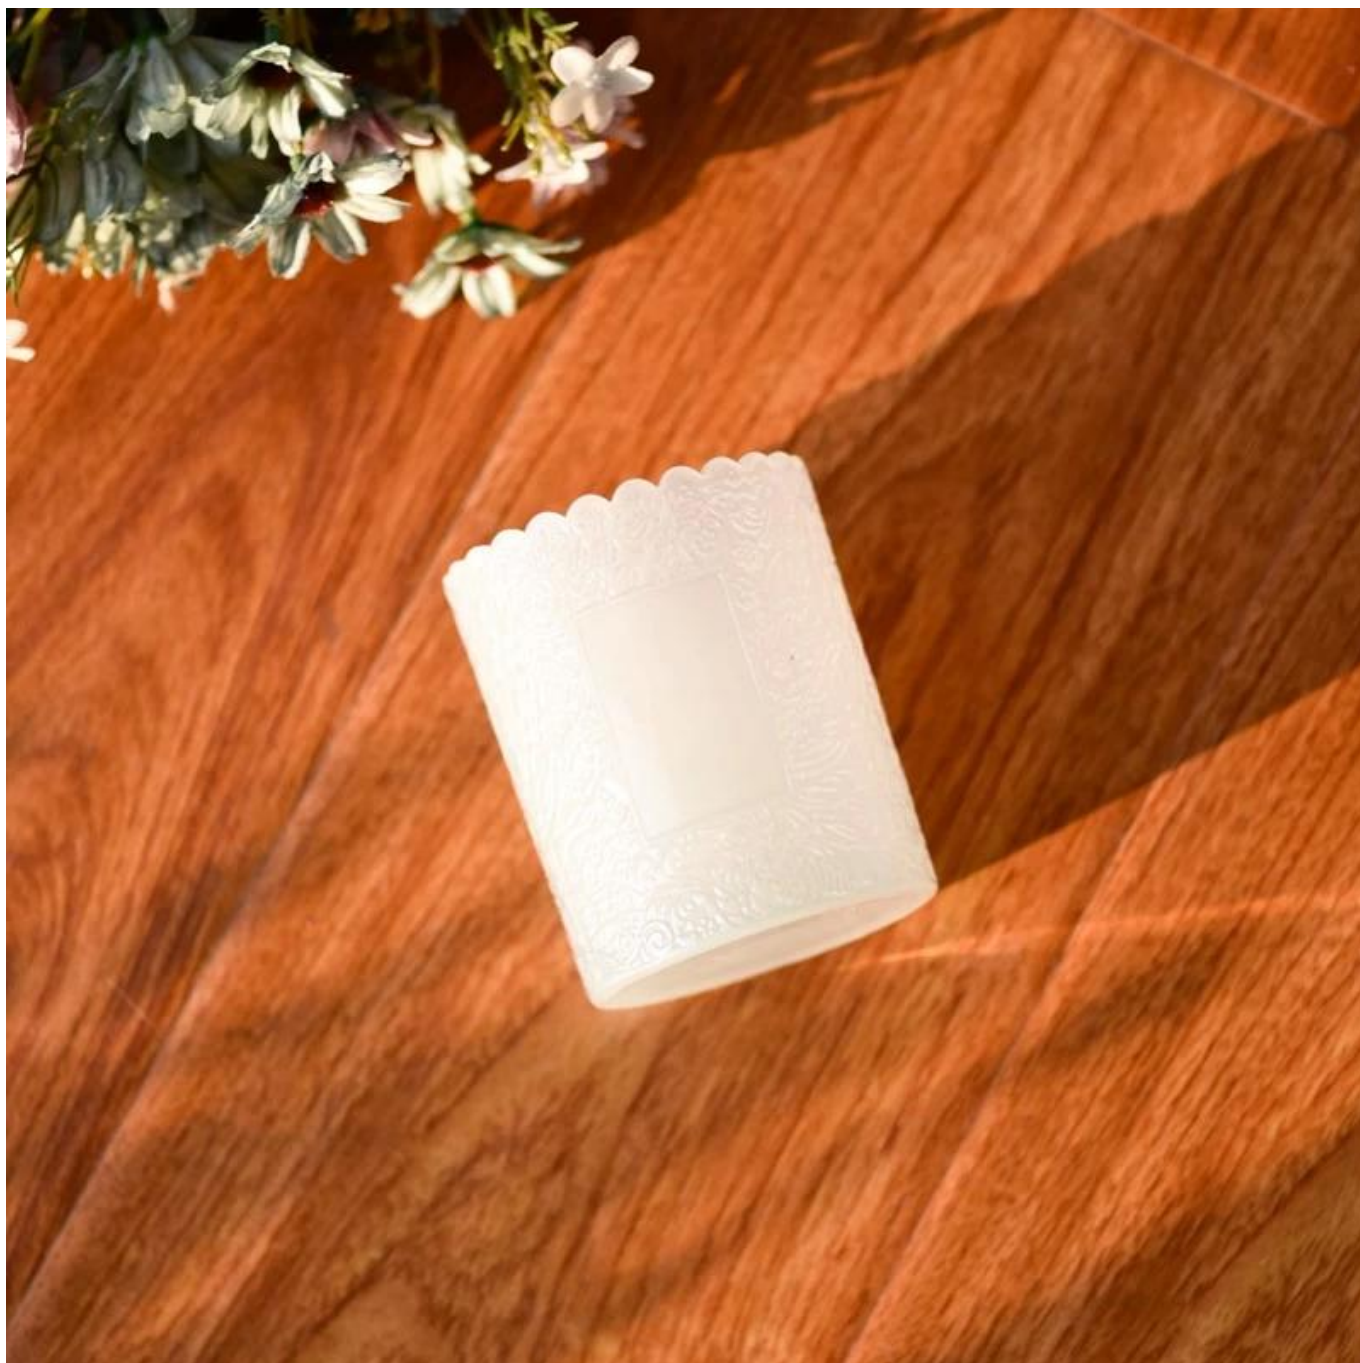

Pelbagai aplikasi