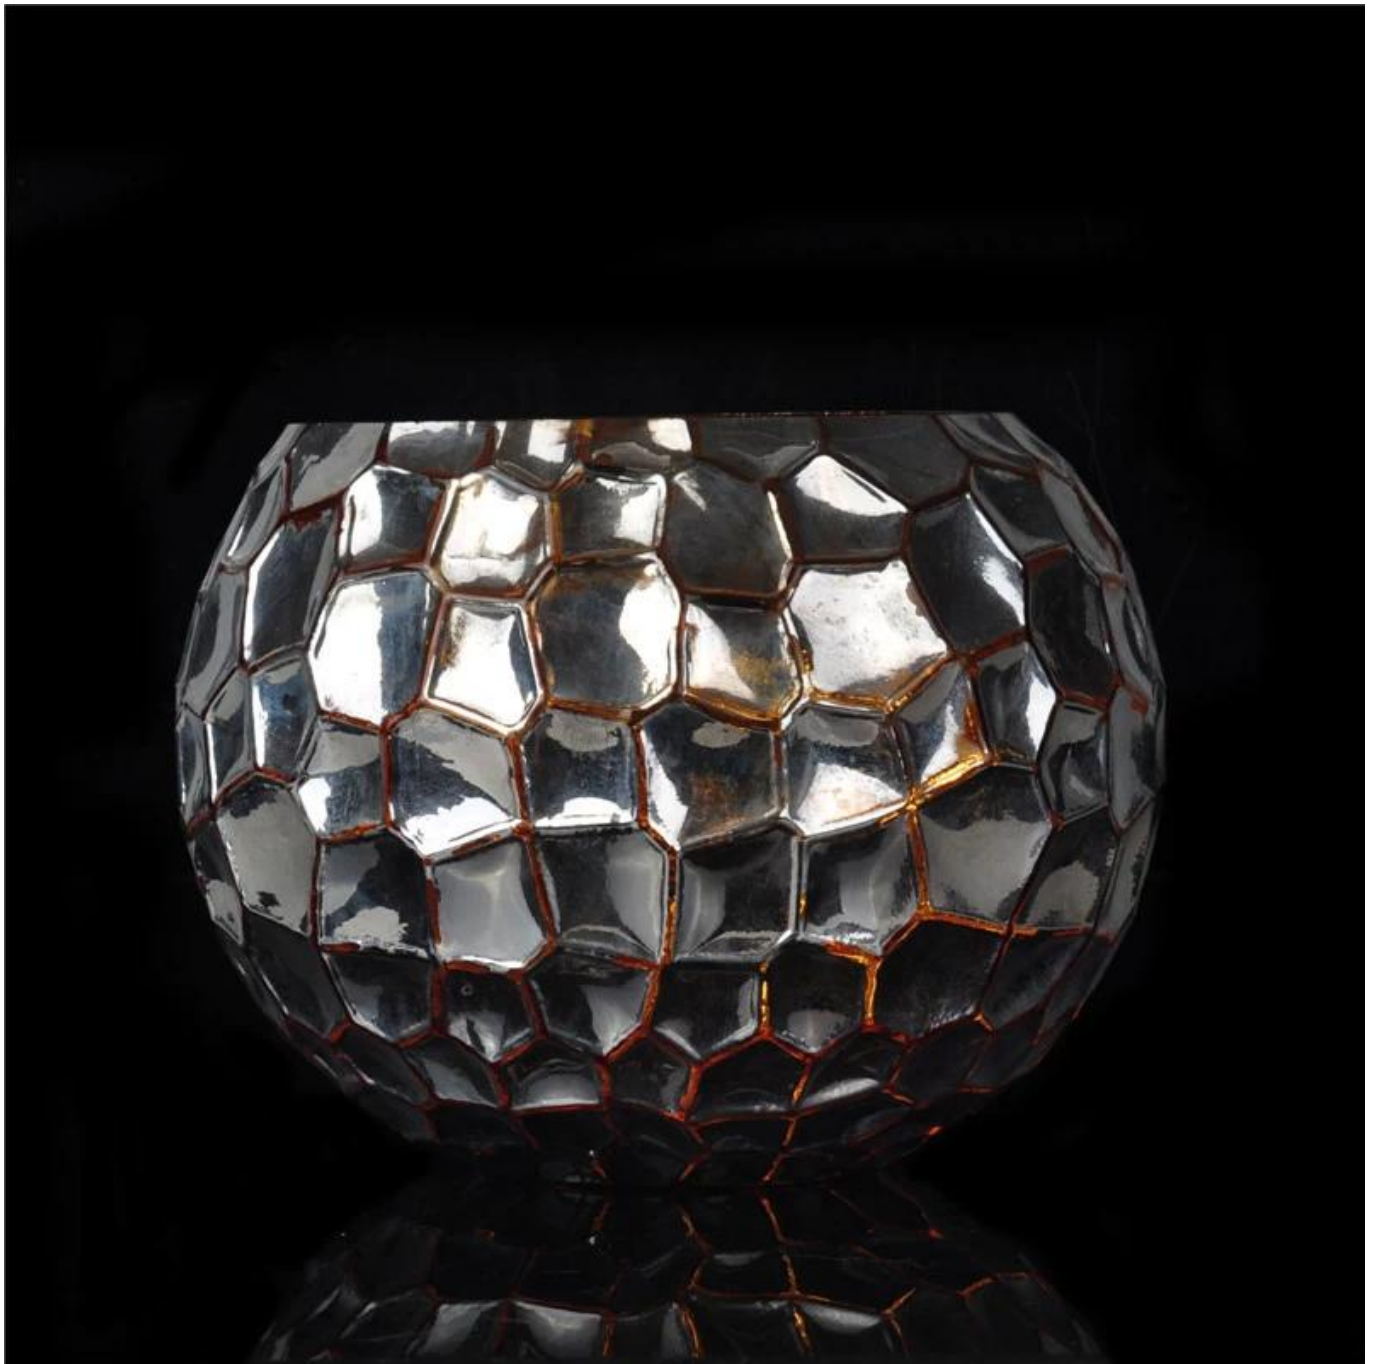

Borong mozek pemegang lilin kaca nazar

;

Product Details

	Item Tiada	SGXH15113011
	Saiz	120 * 93 * 130mm, dia max: 159mm
	warna	besi
	Bahan	Kaca
	Selesai	Eletroplating, Mana-mana yang disesuaikan boleh didapati
	Sampel	7days
	Syarat pembayaran	Deposit 30% T / T terlebih dahulu dan bakinya selepas menunjukkan salinan L / C
	Sijil	ASTM Test (bagi pemegang lilin)
	Untuk pilihan anda	1, mana-mana logo mencetak pada badan kaca 2, sebarang warna dicat, es, elektrik, logo laser untuk penamat 3, pembungkusan Khas seperti balut mengecut, warna kotak Hadiah, kotak putih dan lain-lain 4, Apa-apa bentuk, saiz memenuhi keperluan anda

More Product Pictures

Similar Products Link

Silinder lilin Tealight

140ml Tembaga Lilin Jar

Bunga bentuk silinder jed
amber warna kaca hiasan
pemegang lilin lilin balang

Office & Sample Room

Factory Show

Ciri-ciri bulan ditiup kaca