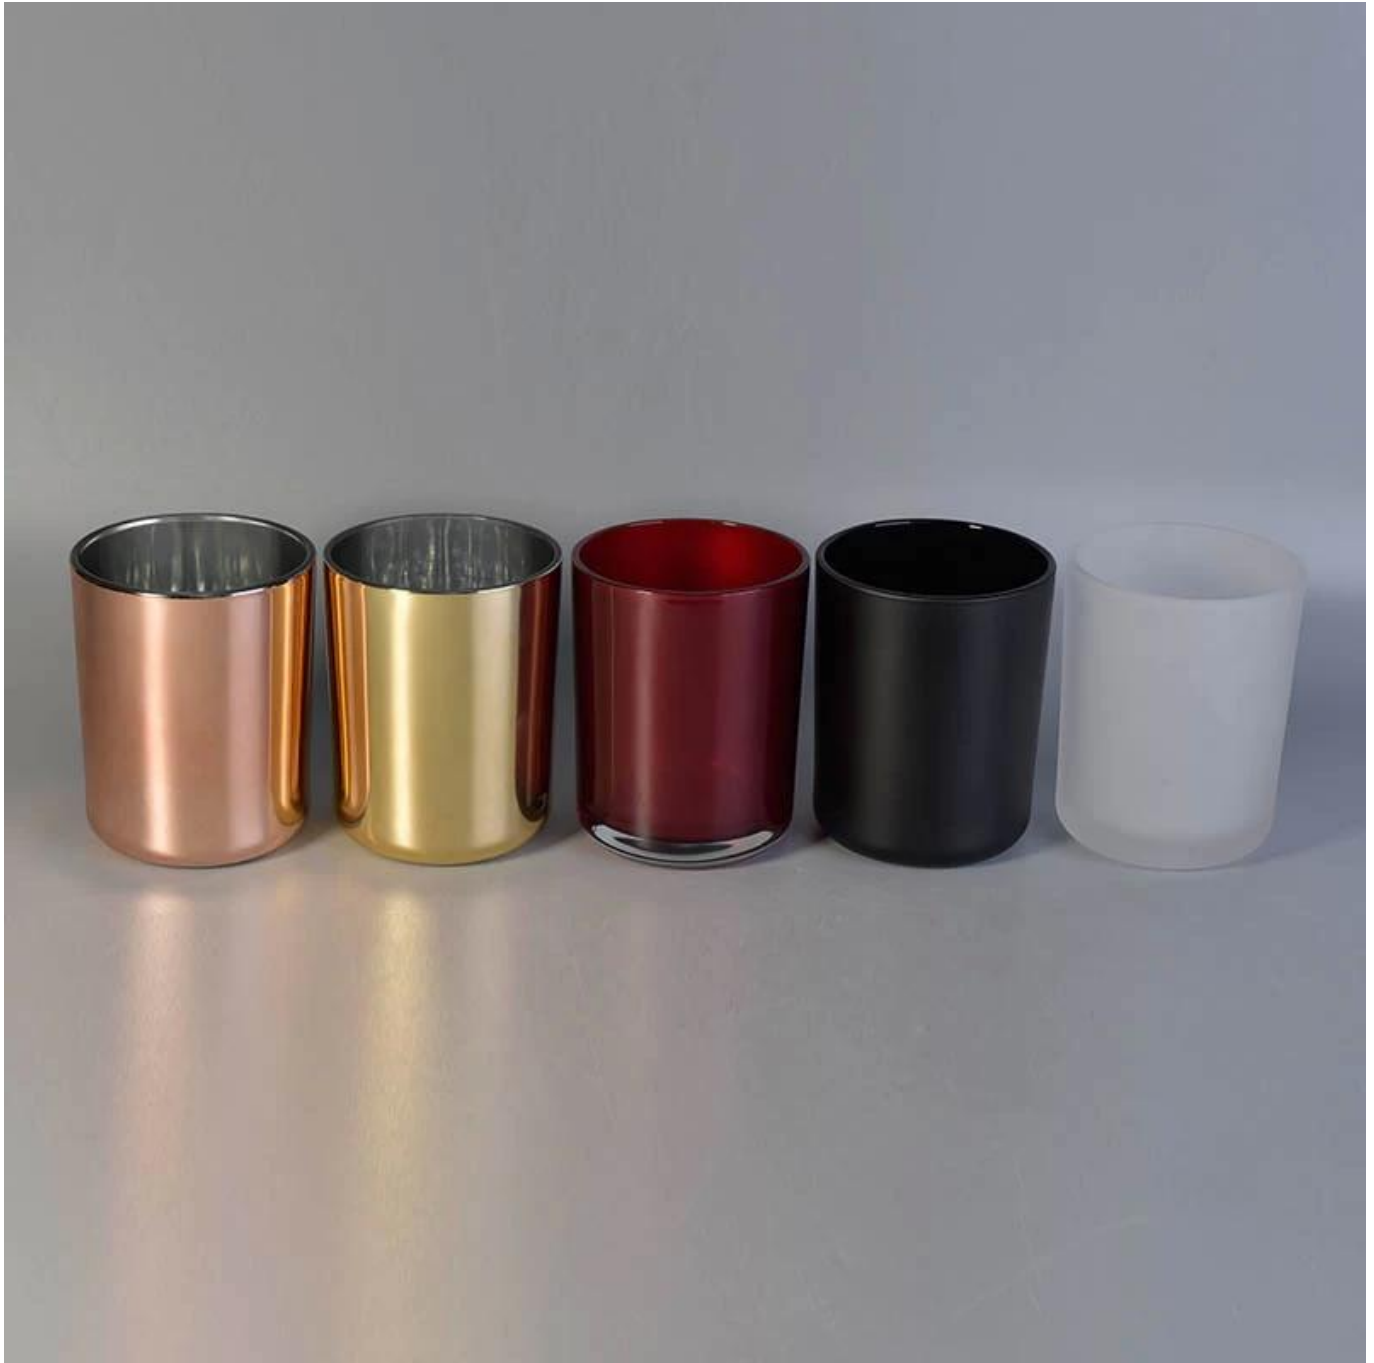

Matte hitam, emas, naik emas 16oz gelas lilin kaca borong

Maklumat produk

Nama barang	Matte hitam, emas, naik emas 16oz gelas lilin kaca borong
barang No.	SG10125
Saiz	Atas dia: 100mm Bottom dia: 92mm Ketinggian: 125mm Kapasiti lilin mengisi: 16oz
Jenama	Peralatan Kaca Sunny
Contoh masa	1.5 hari untuk wujud dalam bentuk dan saiz produk 2:15 hari jika anda memerlukan bentuk dan saiz produk baru

Pembungkusan	Keselamatan biasa mengeksport pembungkusan kadbod: biasa 24pcs / 36pcs / 48pcs setiap kadbod
MOQ	3,000pcs
Masa penghantaran	Dalam tempoh 35 hari selepas pesanan disahkan
Terma pembayaran	Deposit 30% oleh T / T terlebih dahulu, baki selepas menunjukkan salinan B / L
Ciri Produk	<ol style="list-style-type: none">1. berkualiti tinggi dan harga yang kompetitif2. Metal FDA, SGS, dll LFGB ujian3. mesra alam4. Sesuai untuk perkahwinan, pesta, rumah, bar dll.5. Machine made