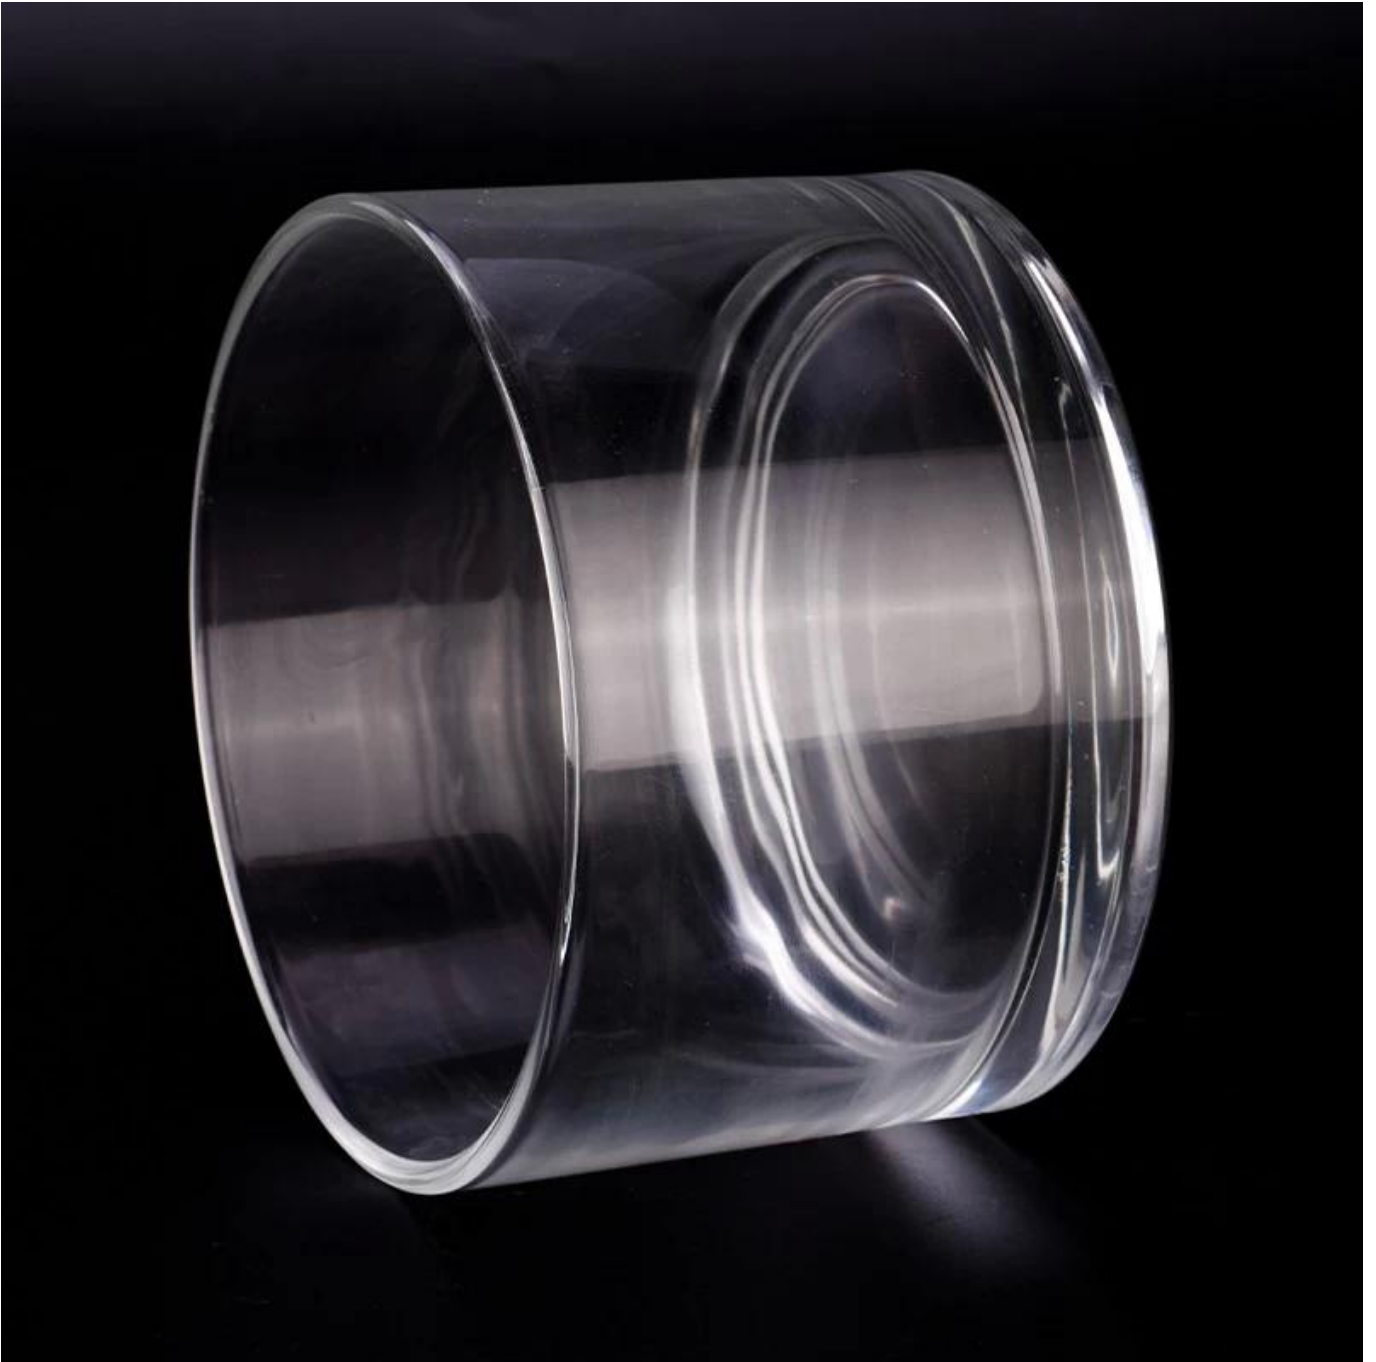

Setelah menghancurkan 80,000 pcs kapal kaca dengan cacat yang hampir tidak dapat dilihat.

Penerangan Produk

Nama Produk	Borong 3 Wicks Besar balang lilin kaca untuk membuat lilin
Masa contoh	1. 5 hari jika terdapat bentuk dan saiz kaca 2. 15 hari, jika anda memerlukan bentuk baru dan saiz kaca
Ukuran	Barang No.: SGKY23091101 Dia teratas: 149mm Bawah dia: 144mm Ketinggian: 98mm Berat: 997G Kapasiti: 1160ml
Pembungkusan	Pembungkusan biasa, kotak hadiah individu, kotak PVC, kotak tettingkap, kotak warna, kotak putih, dll
Masa penghantaran	Dalam masa 35 hari selepas sampel dan pesanan disahkan
Tempoh bayaran	Deposit 30% oleh T/T terlebih dahulu dan baki terhadap salinan B/L
Penghantaran	Melalui laut, melalui udara, dengan ekspres dan ejen penghantaran anda boleh diterima
Majlis penggunaan	Hiasan rumah, hiasan perkahwinan, nikmat perkahwinan, peningkatan hiasan,

Ini balang lilin kaca diperbuat daripada kaca halus dan telah diproses dengan teliti dan dihiasi untuk membuat penampilannya licin dan telus, memberikan orang-orang perasaan tekstur dan kecanggihan yang tinggi.