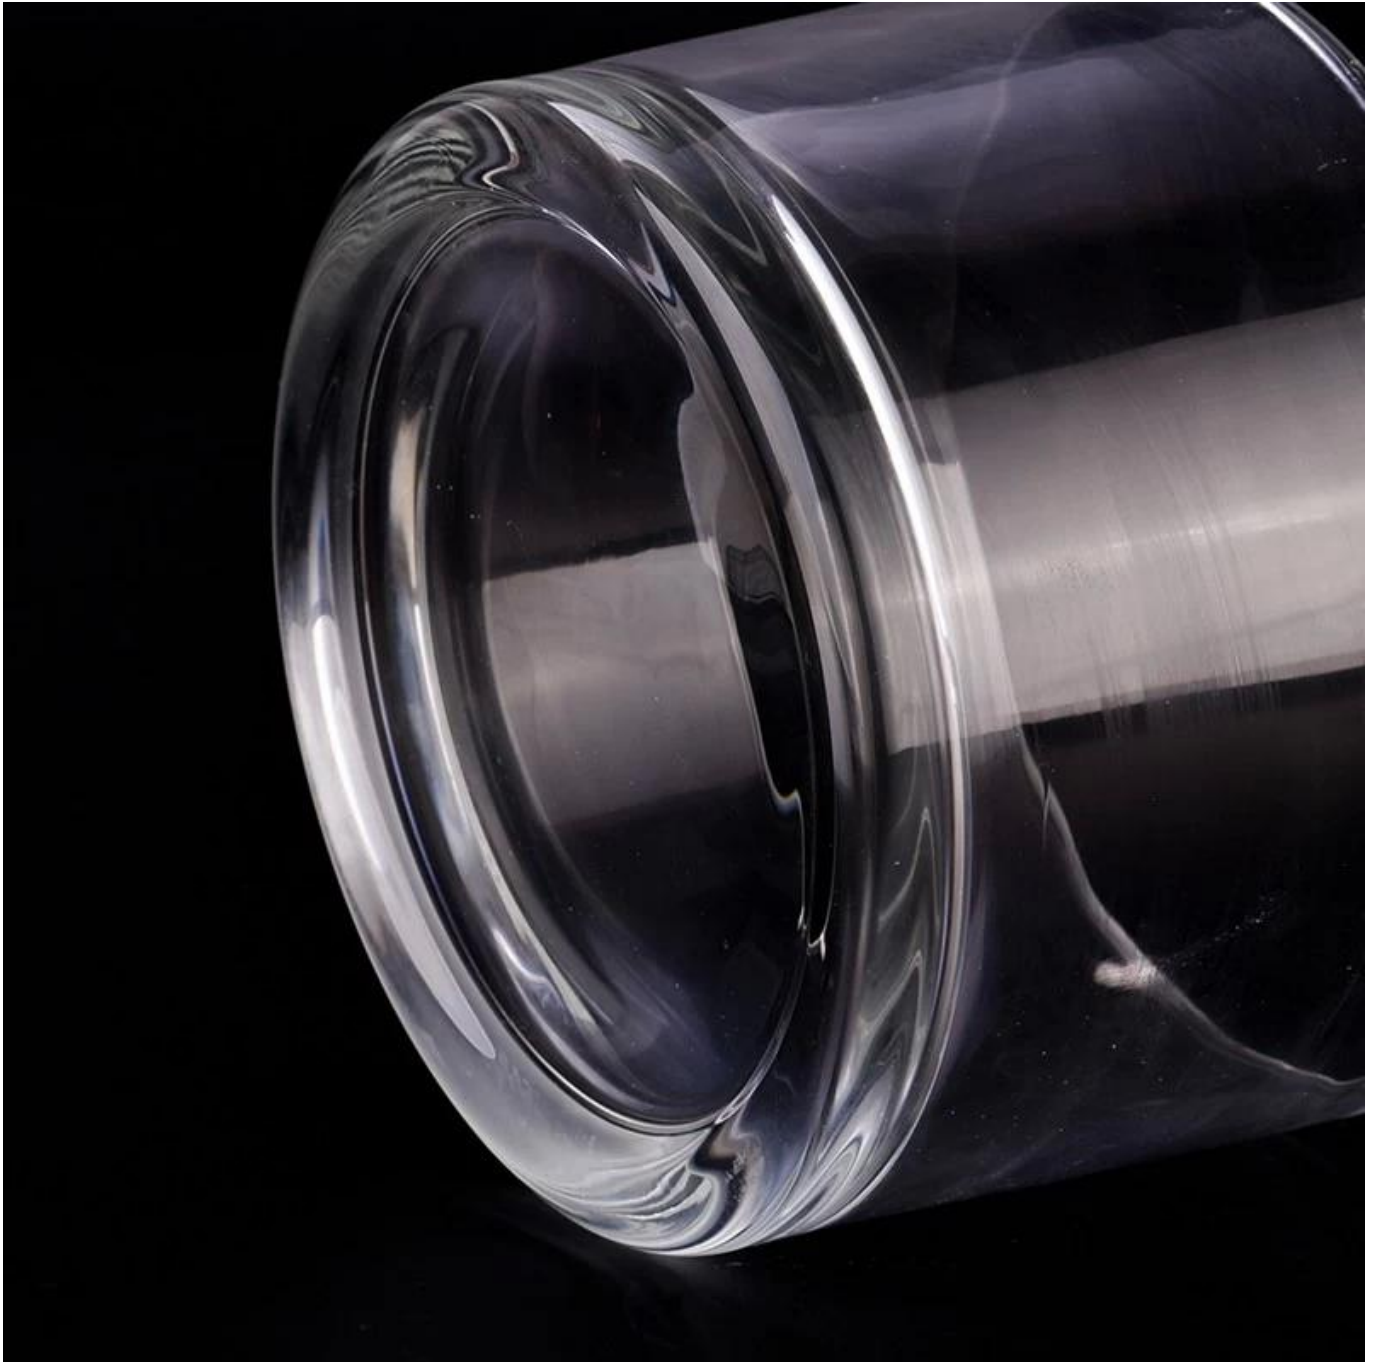

Balang lilin kaca Mempunyai bentuk yang bersih dan seimbang untuk bekas gaya kontemporari yang sesuai dengan pelbagai gaya penjenamaan.

Kami juga membawa **balang lilin kaca** dalam warna dan saiz tambahan.