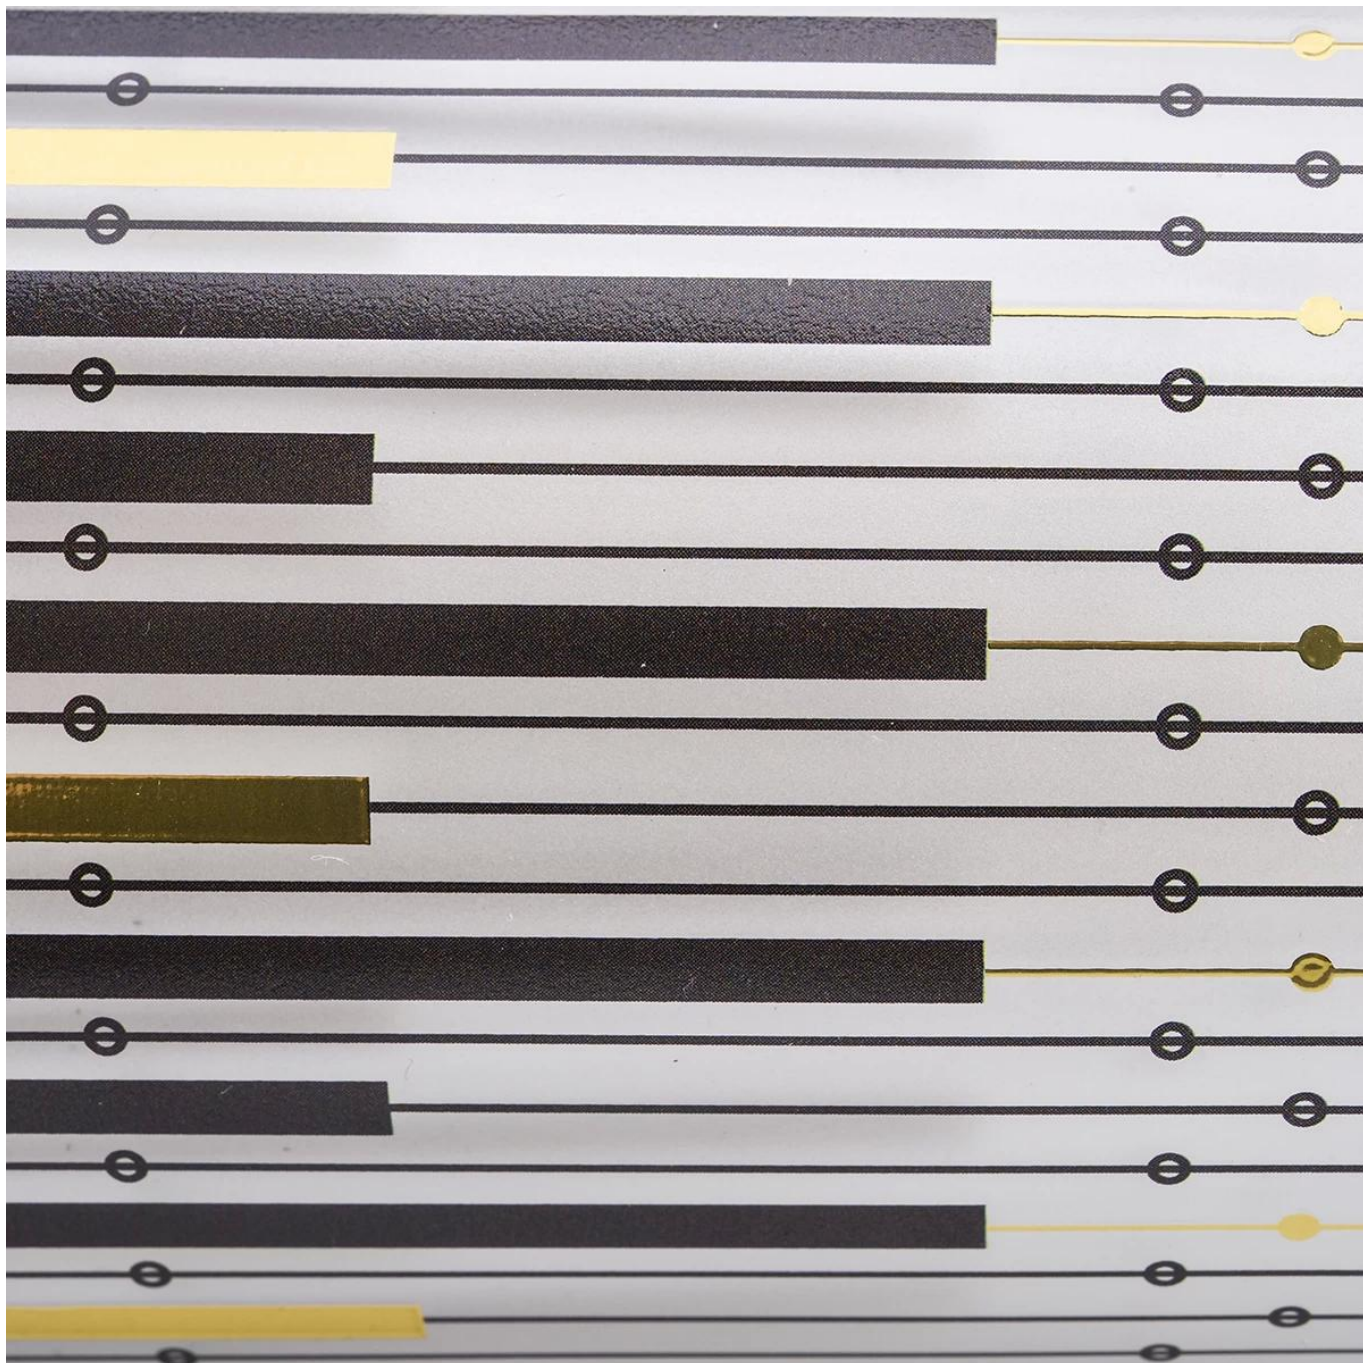

Contoh masa	1. 5 hari jika terdapat bentuk dan saiz kaca 2. 15 hari, jika anda memerlukan bentuk baru dan saiz kaca
Ukuran	Item: SGAR210044 Dia teratas: 81mm Bawah dia: 76mm Ketinggian: 98mm Berat: 300g Kapasiti: 300ml
Pembungkusan	Pembungkusan biasa, kotak hadiah individu, kotak PVC, kotak tettingkap, kotak warna, kotak putih, dll
Penghantaran masa	Dalam masa 35 hari selepas sampel dan pesanan disahkan
Pembayaran istilah	Deposit 30% oleh T/T terlebih dahulu dan baki terhadap salinan B/L
Penghantaran	Melalui laut, melalui udara, oleh ekspres dan ejen penghantaran anda boleh diterima
Majlis penggunaan	Hiasan rumah, hiasan perkahwinan, nikmat perkahwinan, peningkatan hiasan