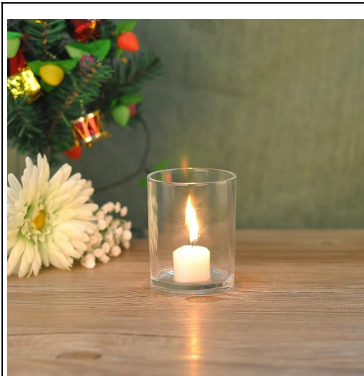

Pemegang lilin kaca borong

Product Details

| | | |
|--|-------------------|--|
|  | Nama barang | Pemegang lilin kaca borong |
| | Perkara No. | SG14120901 |
| | Saiz | T: 92mm * B: 64mm * H: 92mm |
| | Jenama | Glassware Sunny |
| | Contoh masa | 1.5 hari jika pada wujud bentuk dan saiz produk 2.15 hari jika perlu bentuk baru dan saiz produk |
| | Pembungkusan | Normal keselamatan pembungkusan 24pcs / 36pcs / 48pcs dan lain-lain setiap karton eksport dengan pembahagi telur |
| | MOQ | 10000pcs |
| | Masa penghantaran | Dalam masa 35 hari selepas perintah yang disahkan |
| | Terma pembayaran | Deposit 30% T / T terlebih dahulu, baki selepas menunjukkan salinan B / L |
| | Ciri-ciri produk | 1. berkualiti dan harga yang kompetitif 2. Meet FDA, SGS, ujian LFGB dan lain-lain Mesra 3.Eco 4. Widely terpakai bagi perkahwinan, parti, rumah, dan lain-lain bar 5. Machine dibuat |

More Product Pictures

Similar Products Link

Office & Sample Room

Factory Show

Spray colour

Untuk maklumat lanjut, sila layari laman web kami: www.okcandle.com