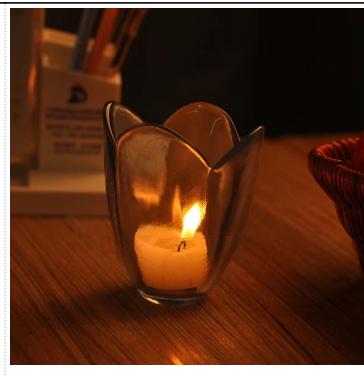

Pemegang lilin kaca borong

Product Details

| | | |
|--|-------------------|--|
|  | Nama barang | Pemegang lilin kaca borong |
| | Perkara No. | SG14120901 |
| | Saiz | T: 92mm * B: 64mm * H: 92mm |
| | Jenama | Glassware Sunny |
| | Contoh masa | 1.5 hari jika pada wujud bentuk dan saiz produk 2.15 hari jika perlu bentuk baru dan saiz produk |
| | Pembungkusan | Normal keselamatan pembungkusan 24pcs / 36pcs / 48pcs dan lain-lain setiap karton eksport dengan pembahagi telur |
| | MOQ | 10000pcs |
| | Masa penghantaran | Dalam masa 35 hari selepas perintah yang disahkan |
| | Terma pembayaran | Deposit 30% T / T terlebih dahulu, baki selepas menunjukkan salinan B / L |
| | Ciri-ciri produk | 1. berkualiti dan harga yang kompetitif 2. Meet FDA, SGS, ujian LFGB dan lain-lain Mesra 3.Eco 4. Widely terpakai bagi perkahwinan, parti, rumah, dan lain-lain bar 5. Machine dibuat |

More Product Pictures

Similar Products Link

Office & Sample Room

Factory Show

Spray colour

Untuk maklumat lanjut, sila layari laman web kami: www.okcandle.com