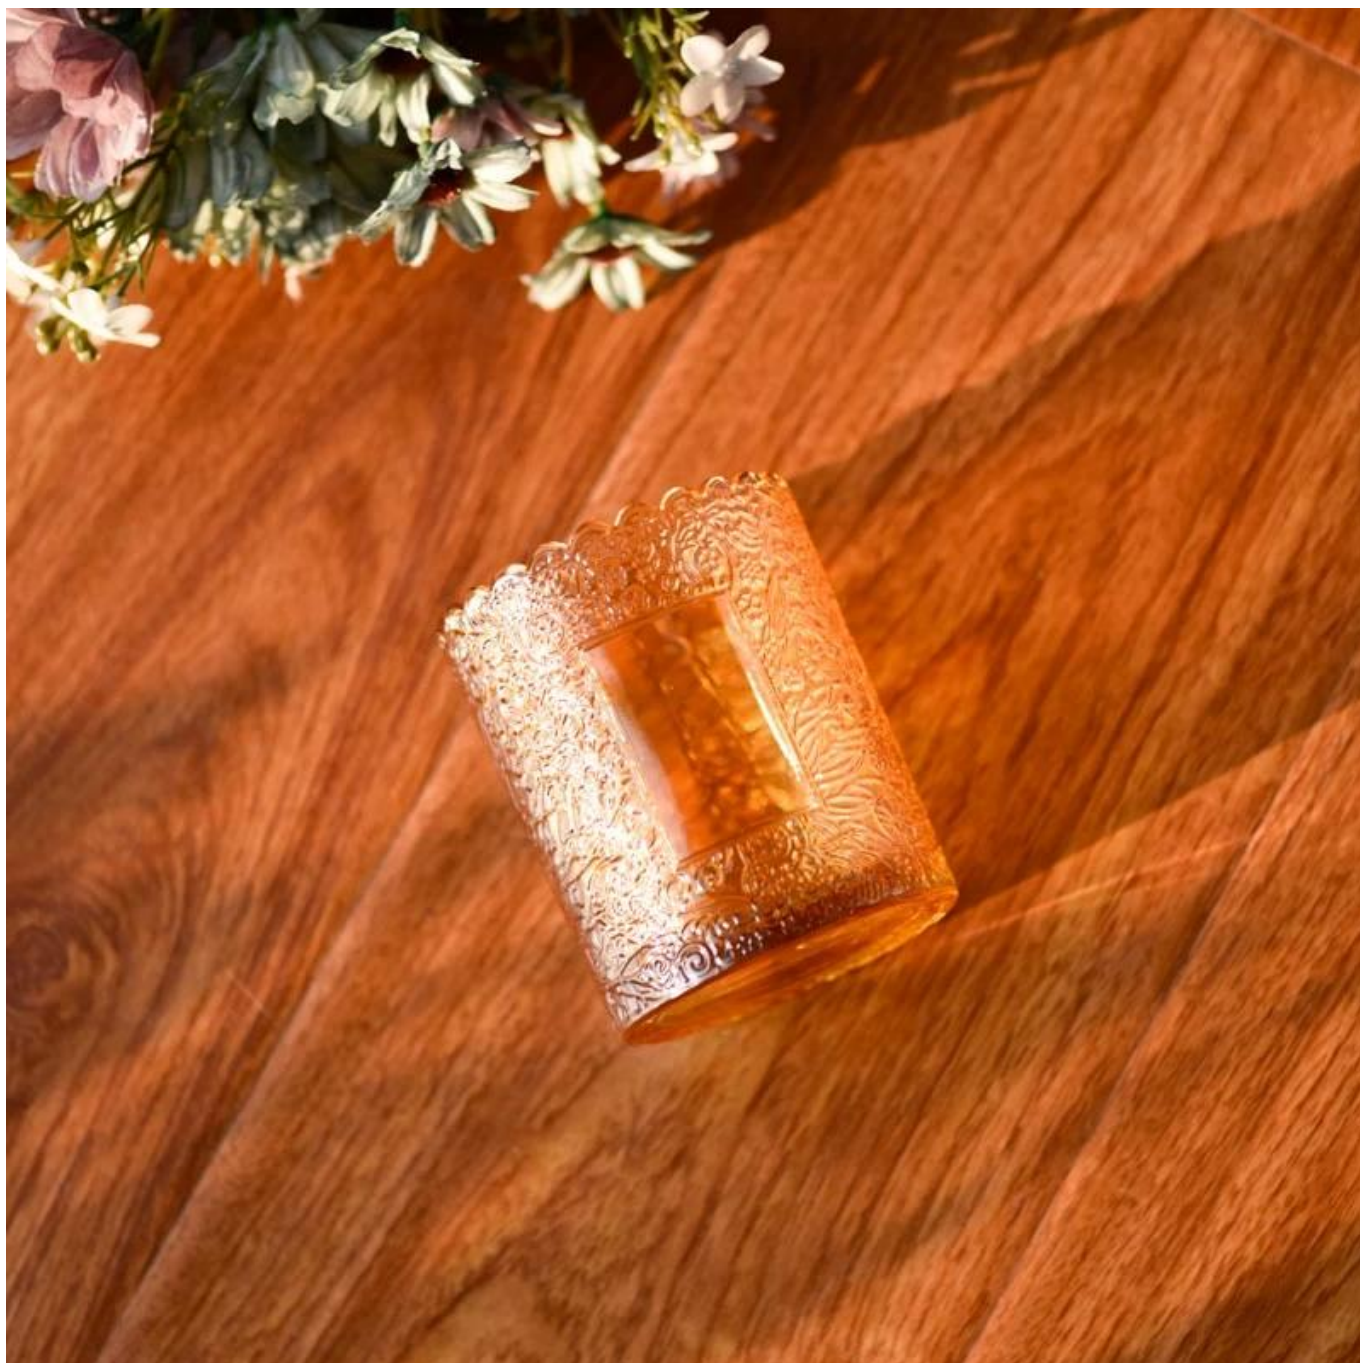

Pelbagai aplikasi