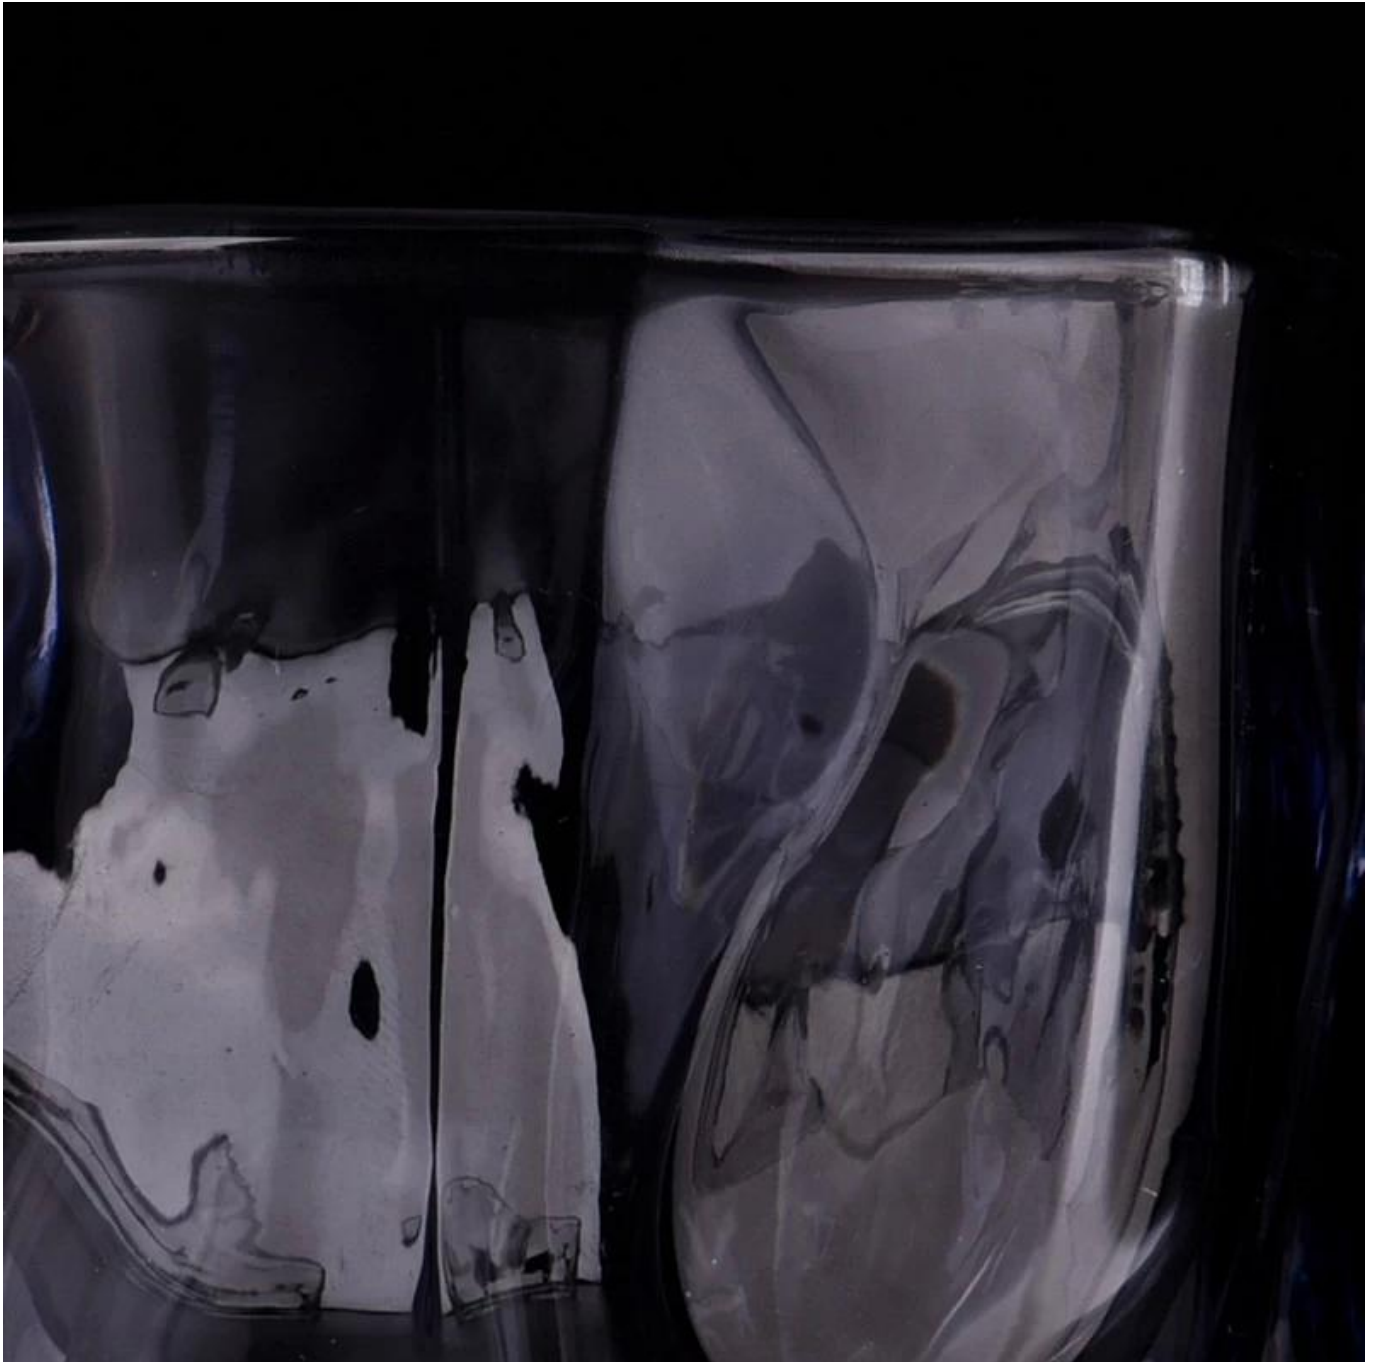

The **balang lilin kaca** Boleh digunakan untuk memegang lilin, berus solek, tumbuh succulents, mengatur bunga, dan juga membuat lilin anda sendiri. Gunakan imajinasi anda untuk membuat **balang lilin kaca** bersinar di setiap sudut rumah anda.