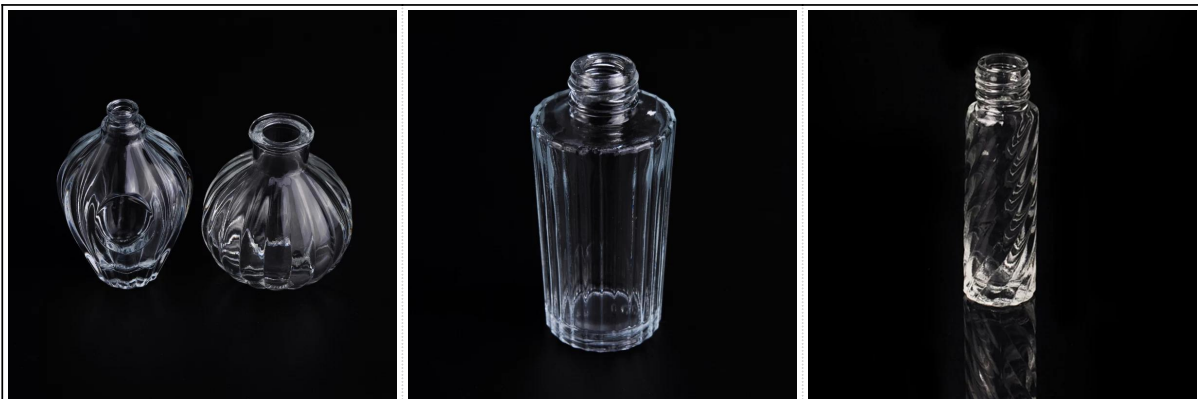

Similar Products Link