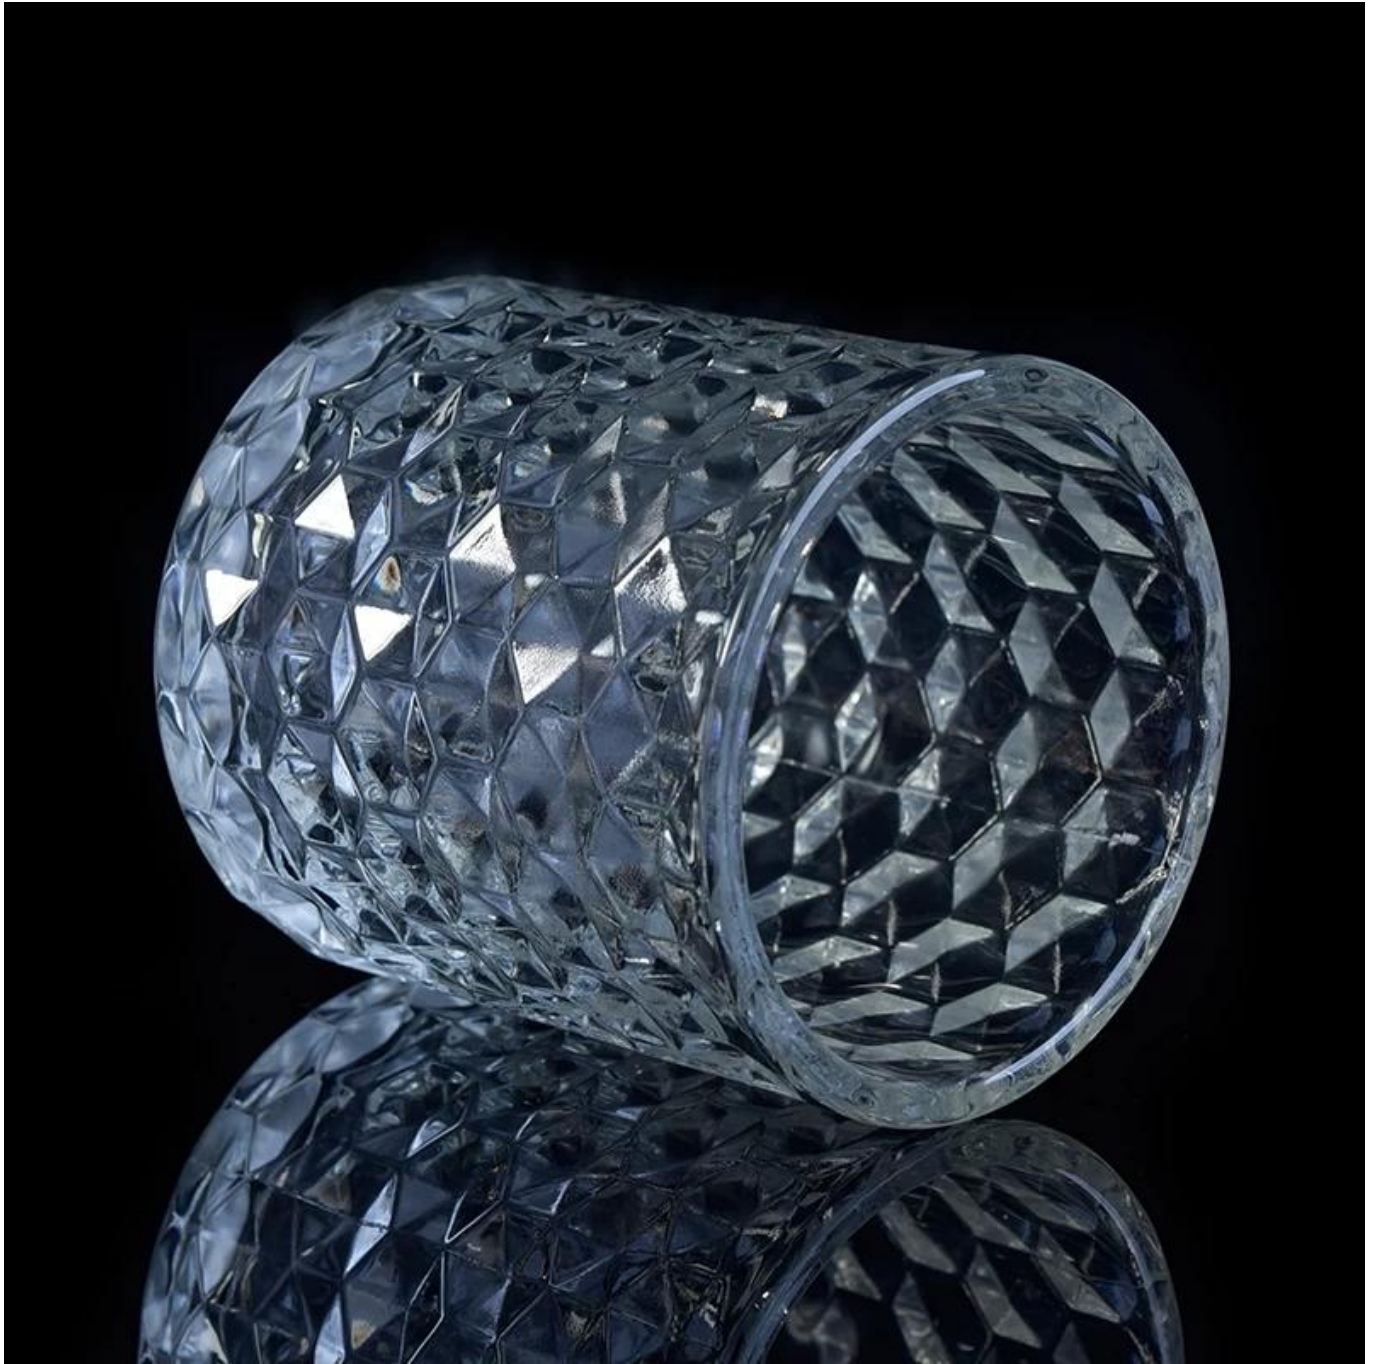

Pemegang Lilin Kaca Corak Diamond Wholesale

Product Details

Item No	SGML17081218
Saiz	Atas dia: 80mm Bawah dia: 75mm Ketinggian: 90mm Berat: 314g Kapasiti: 280ml
Warna	Sebarang percetakan warna pada kaca boleh didapati
Bahan	Kaca
Contohnya	7 hari
Syarat pembayaran	30% deposit oleh T / T terlebih dahulu dan baki selepas menunjukkan salinan L / C
Pensijilan	Ujian ASTM (untuk pemegang lilin)
Untuk pilihan anda	1, apa-apa percetakan logo pada badan kaca 2, Mana-mana warna dicat, licin, elektroplikasi, laser logo untuk penamat 3, Pembungkusan khas seperti bungkus pengecutan, kotak hadiah warna, kotak putih dan lain-lain 4, Mana-mana bentuk, saiz memenuhi keperluan anda

More Product Pictures

Awas

1. Bir, wain merah, wain putih, minuman atau air panas tidak terlalu penuh

2. Untuk menghindari menyakiti tangan anak-anak anda, sila letakkan di tempat yang tidak dapat dicapai
3. Elakkan jatuh, Perlanggaran dan kesan yang kuat
4. Tidak tersedia untuk ketuhar gelombang mikro
5. Untuk mencegahnya daripada retak, jangan letakkannya secara terbuka