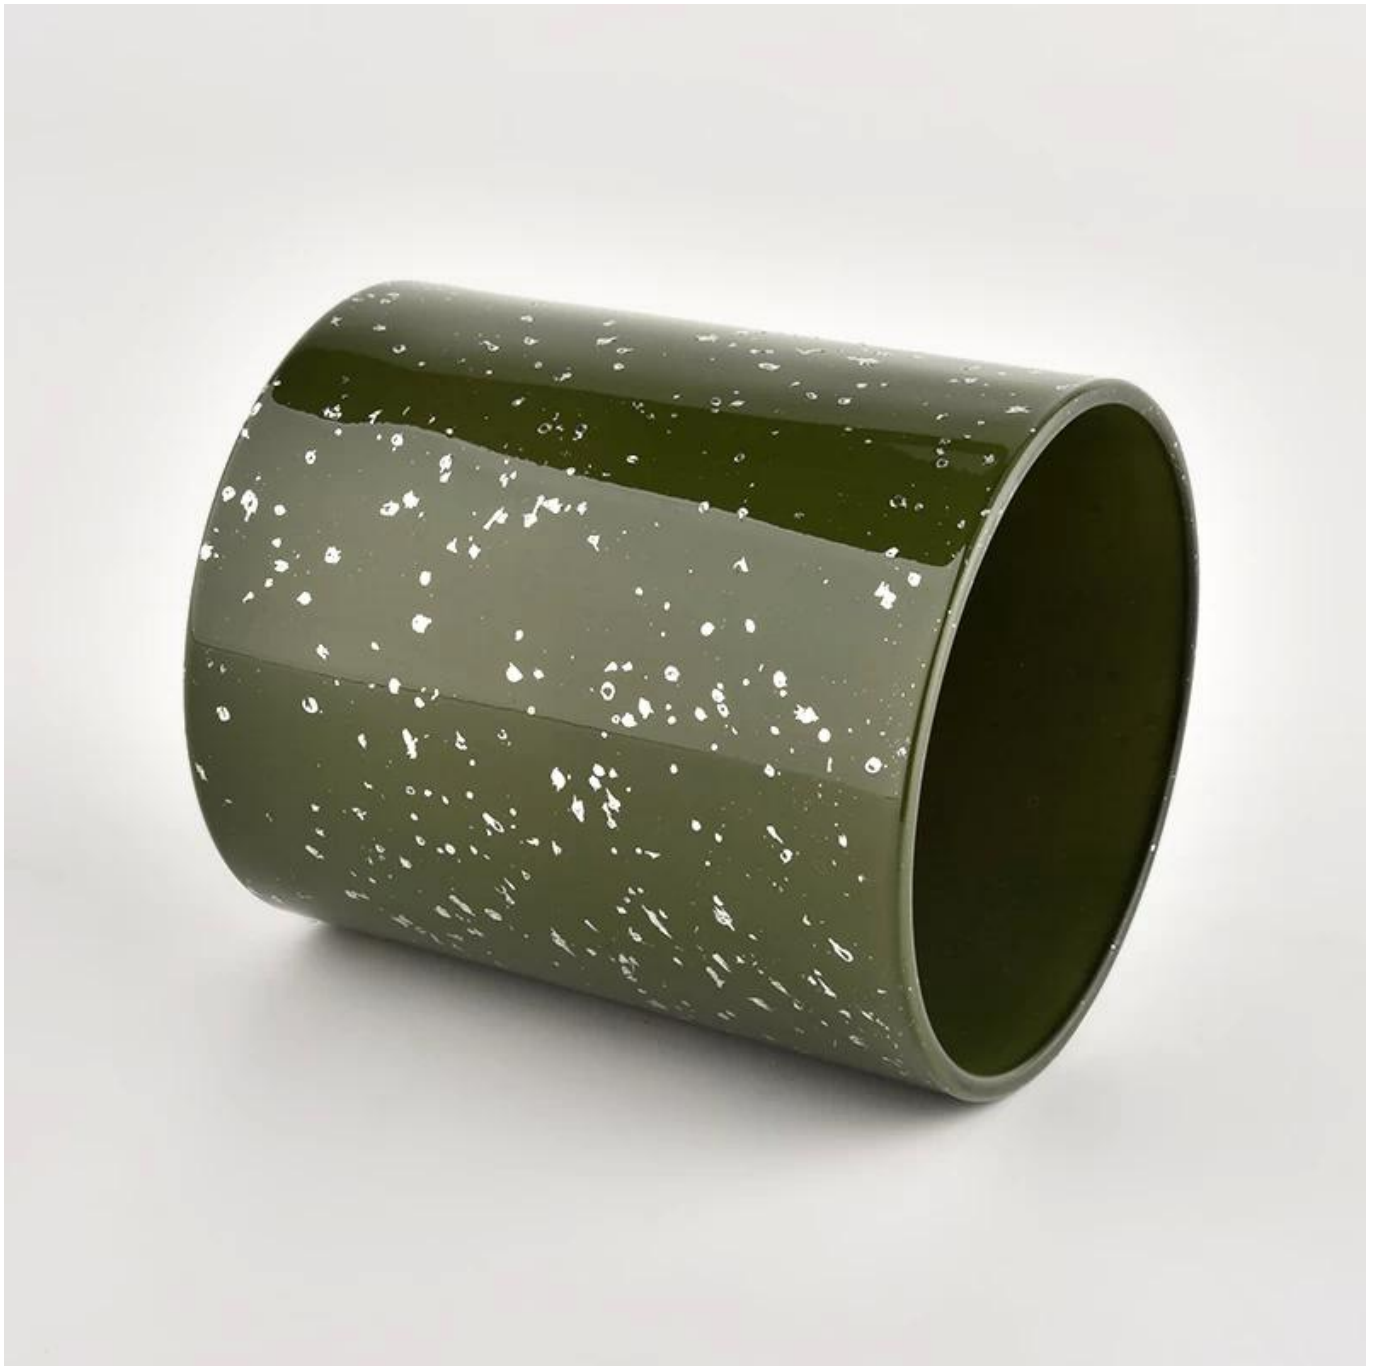

Ukuran	Barang No.:SGHL21112606 Dia teratas: 80mm Bawah dia: 74mm Ketinggian: 90mm Berat: 303g Kapasiti: 290ml
Pembungkusan	Pembungkusan biasa, kotak hadiah individu, kotak PVC, kotak tettingkap, kotak warna, kotak putih, dll.
penghantaran masa	Disahkan dalam masa 35 hari dari latihan dan pesanan
pembayaran ungkapan	Deposit 30% oleh T/T terlebih dahulu dan baki jumlah terhadap salinan B/L
Siaran	Di laut, udara, menurut Express dan wakil perkapalan anda boleh diterima
Acara Penggunaan	Budaya kediaman, hiasan perkahwinan, ceramah perkahwinan, peningkatan hiasan,