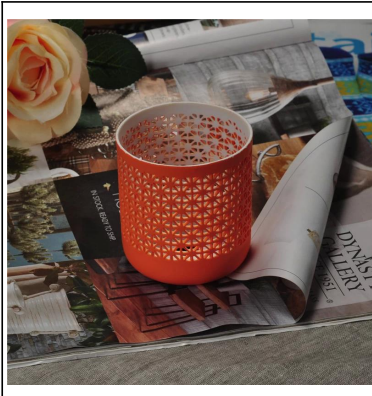

Borong Piala berbentuk Lilin Terapung untuk perkahwinan

Product Details

Nama barang	Borong Piala berbentuk Lilin Terapung untuk perkahwinan
Perkara No.	SGJH15111904
Saiz	T: 78mm * B: 73mm * H: 80 mm
Berat	113g
Contoh masa	1.5 hari jika pada wujud bentuk dan saiz produk 2.15 hari jika perlu bentuk baru dan saiz produk
Pembungkusan	Normal keselamatan pembungkusan 24pcs / 36pcs / 48pcs dan lain-lain setiap karton eksport dengan pembahagi telur
MOQ	5000pcs
Masa penghantaran	Dalam masa 35 hari selepas perintah yang disahkan
Terma pembayaran	Deposit 30% T / T terlebih dahulu, baki selepas menunjukkan salinan B / L
Ciri-ciri produk	1. berkualiti dan harga yang kompetitif 2. Meet FDA, SGS, ujian LFGB dan lain-lain Mesra 3. Eco 4. Widely terpakai bagi perkahwinan, parti, rumah, dan lain-lain bar 5. Machine dibuat

More Product Pictures

[Similar Products Link](#)

Office & Sample Room

Factory Show

Spray colour

Untuk maklumat lanjut, sila layari laman web kami: www.okcandle.com