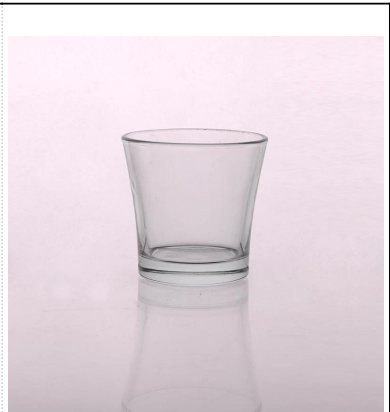

[Similar Products Link](#)