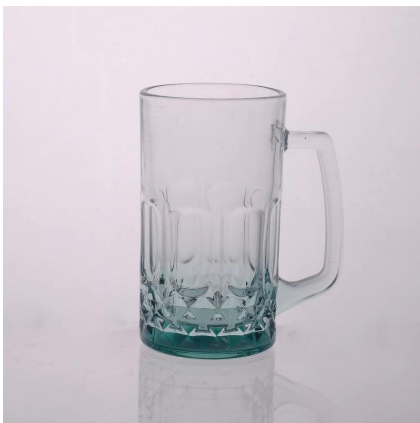

Gelas kaca/bir bir borong

Product Details

| | | |
|---|--------------------|--|
|  | Item No | SGJD150416028 |
| | Saiz | 80 * 80 * 143 mm |
| | Kapasiti | 492ml |
| | Bahan | Kaca Hight putih |
| | Kraf | Mesin yang rosak |
| | Sampel | 7hari |
| | Terma pembayaran | deposit 30% oleh T/T terlebih dan baki selepas menunjukkan salinan L/C |
| | Pensijilan | Makanan selamat, hidangan ujian mesin basuh, FDA, LFGB |
| | Untuk pilihan anda | 1, logo sebarang percetakan pada badan kaca 2, mana-mana warna yang dilukis, frosted, penyaduran elektrik, logo laser bagi menyelesaikan 3, Khas pembungkusan seperti Balut mengecut, warna kotak Hadiah, kotak putih dan lain-lain 4, mana-mana bentuk, saiz memenuhi keperluan anda |
| | | |

More Product Pictures

Similar Products Link

[cetakan timbul bir berjenama](#)

[18oz gelas bir berjenama](#)

[cawan susu kaca dengan gambar](#)

Office & Sample Room

Factory Show

Ciri-ciri bulan kaca yang dihembus menggunakan