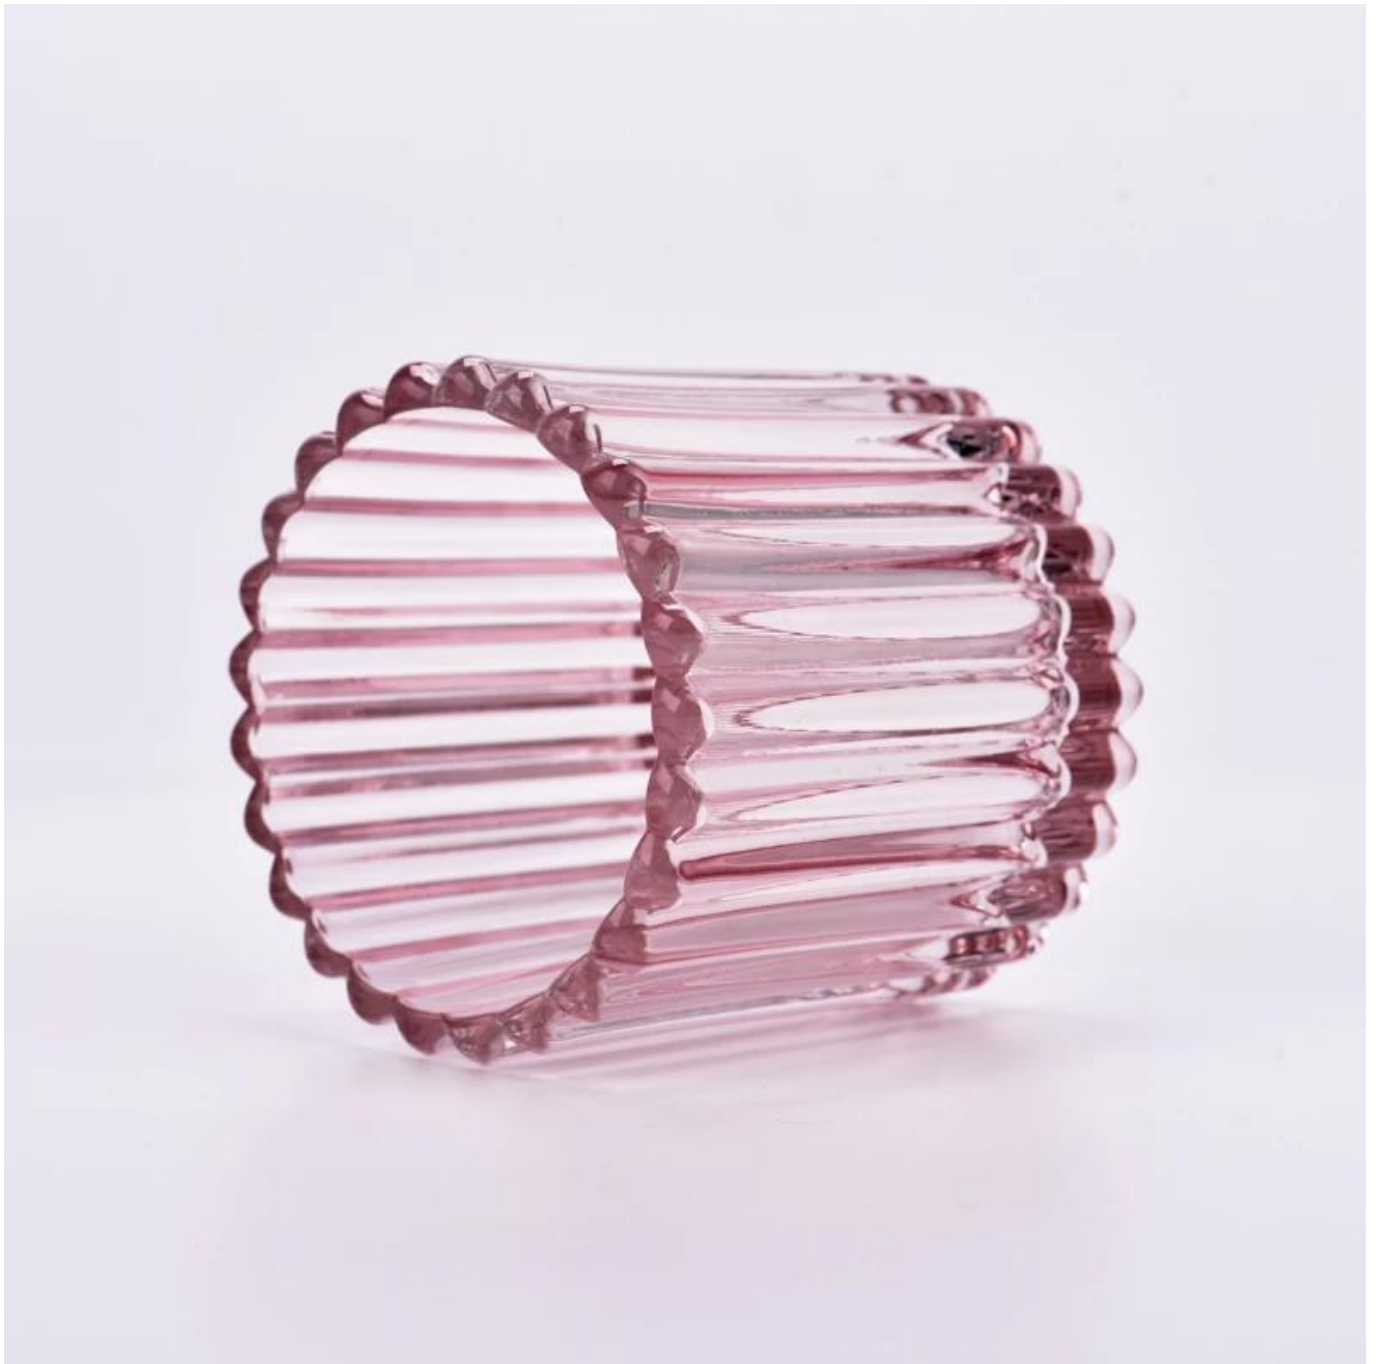

Contoh masa	1. 5 hari jika terdapat bentuk dan saiz kaca 2. 15 hari, jika anda memerlukan bentuk baru dan saiz kaca
Untuk mengukur	Artikel: SGCX23042736 DIA TOP: 75mm Ketinggian: 74mm Berat: 240g Kapasiti: 187ml
Pembungkusan	Pembungkusan biasa, kotak hadiah tunggal, kotak PVC, kotak tettingkap, kotak warna, kotak putih, dll.
Penghantaran masa	Dalam masa 35 hari dari pengesahan sampel dan pesanan
Pembayaran istilah	Deposit 30% oleh T/T terlebih dahulu dan baki berkenaan dengan salinan B/L
penghantaran	Melalui laut, melalui udara, dengan ekspres dan ejen penghantaran anda boleh diterima
Peluang untuk digunakan	Perabot rumah, hiasan perkahwinan, nikmat, peningkatan hiasan