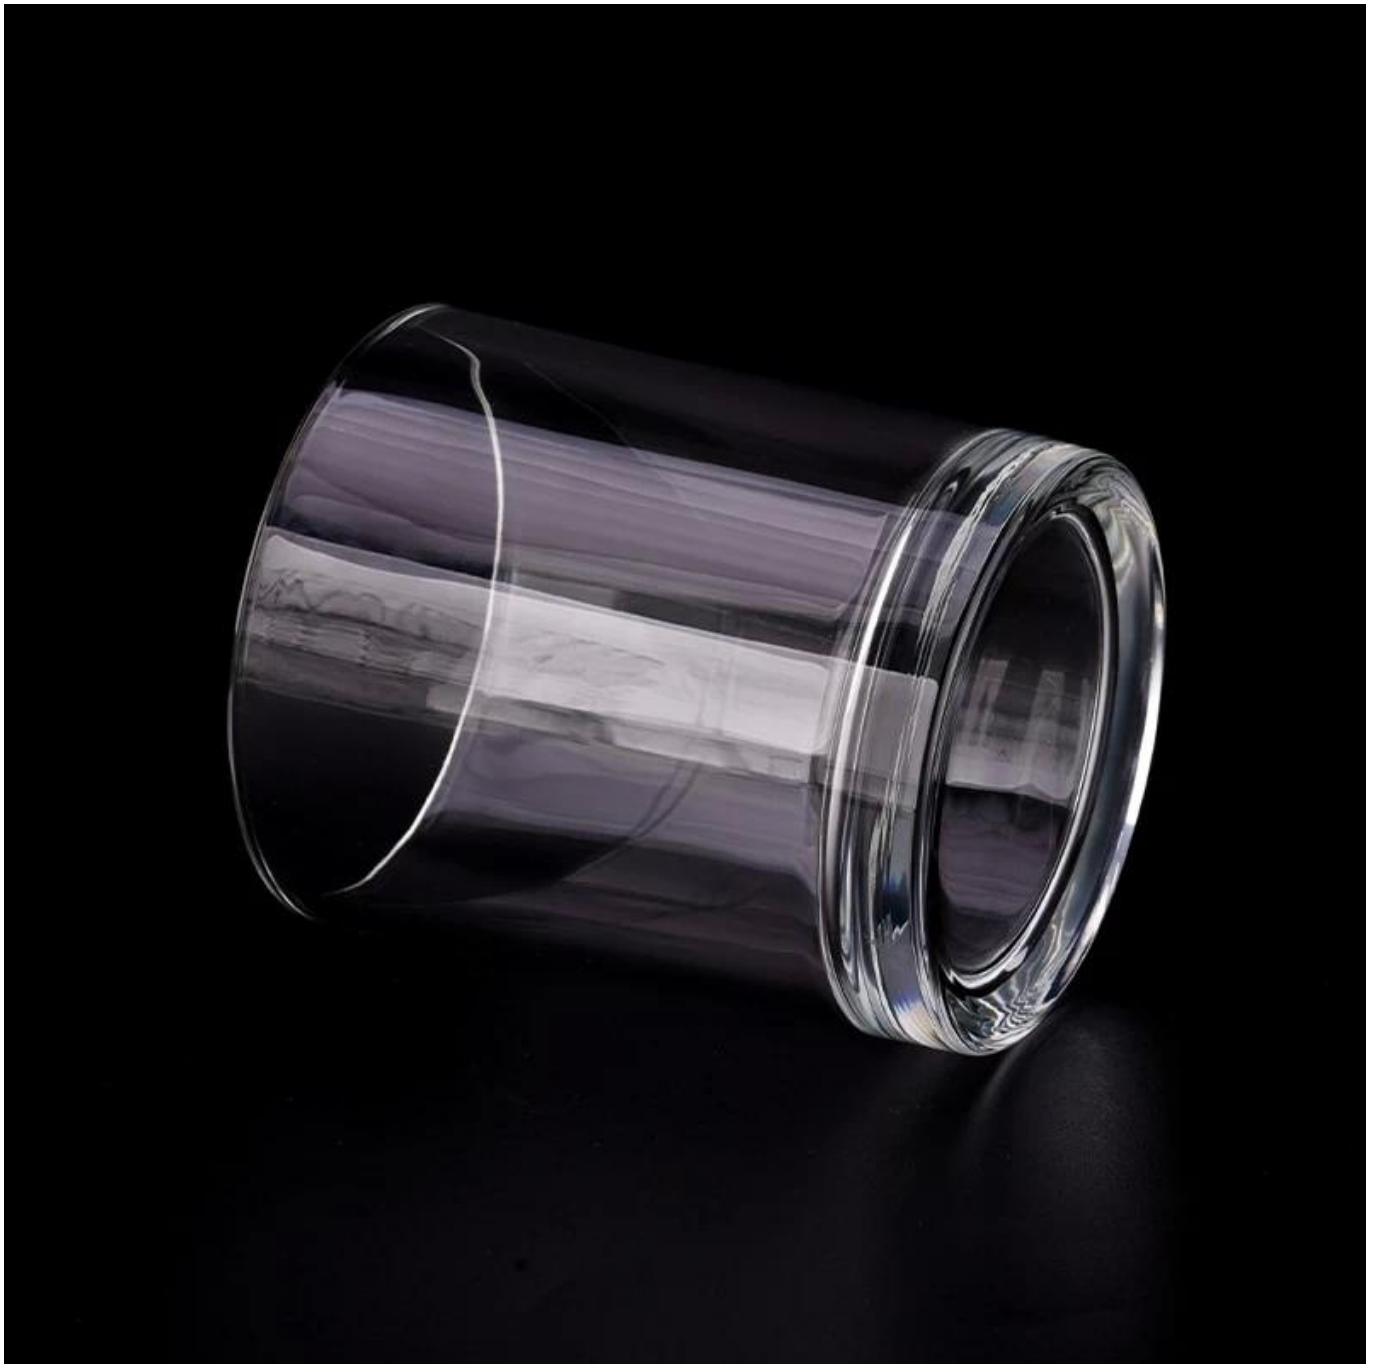

Setelah menghancurkan 80,000 pcs kapal kaca dengan cacat yang hampir tidak dapat dilihat.

Penerangan Produk

| | |
|--------------------------|---|
| Nama Produk | Borong 374ml balang lilin kaca untuk rumah deco |
| Masa contoh | 1. 5 hari jika terdapat bentuk dan saiz kaca 2. 15 hari, jika anda memerlukan bentuk baru dan saiz kaca |
| Ukuran | Barang No.: SGKY23083102 Dia teratas: 86 mm Bawah dia: 81 mm Ketinggian: 100 mm Ketebalan bawah: 15 mm Berat: 418 g Kapasiti: 374 ml |
| Pembungkusan | Pembungkusan biasa, kotak hadiah individu, kotak PVC, kotak tettingkap, kotak warna, kotak putih, dll |
| Masa penghantaran | Dalam masa 35 hari selepas sampel dan pesanan disahkan |
| Tempoh bayaran | Deposit 30% oleh T/T terlebih dahulu dan baki terhadap salinan B/L |
| Penghantaran | Melalui laut, melalui udara, dengan ekspres dan ejen penghantaran anda boleh diterima |
| Majlis penggunaan | Hiasan rumah, hiasan perkahwinan, nikmat perkahwinan, peningkatan hiasan, |

Ini balang lilin kaca diperbuat daripada kaca halus dan telah diproses dengan teliti dan dihiasi untuk membuat penampilannya licin dan telus, memberikan orang-orang perasaan tekstur dan kecanggihan yang tinggi.