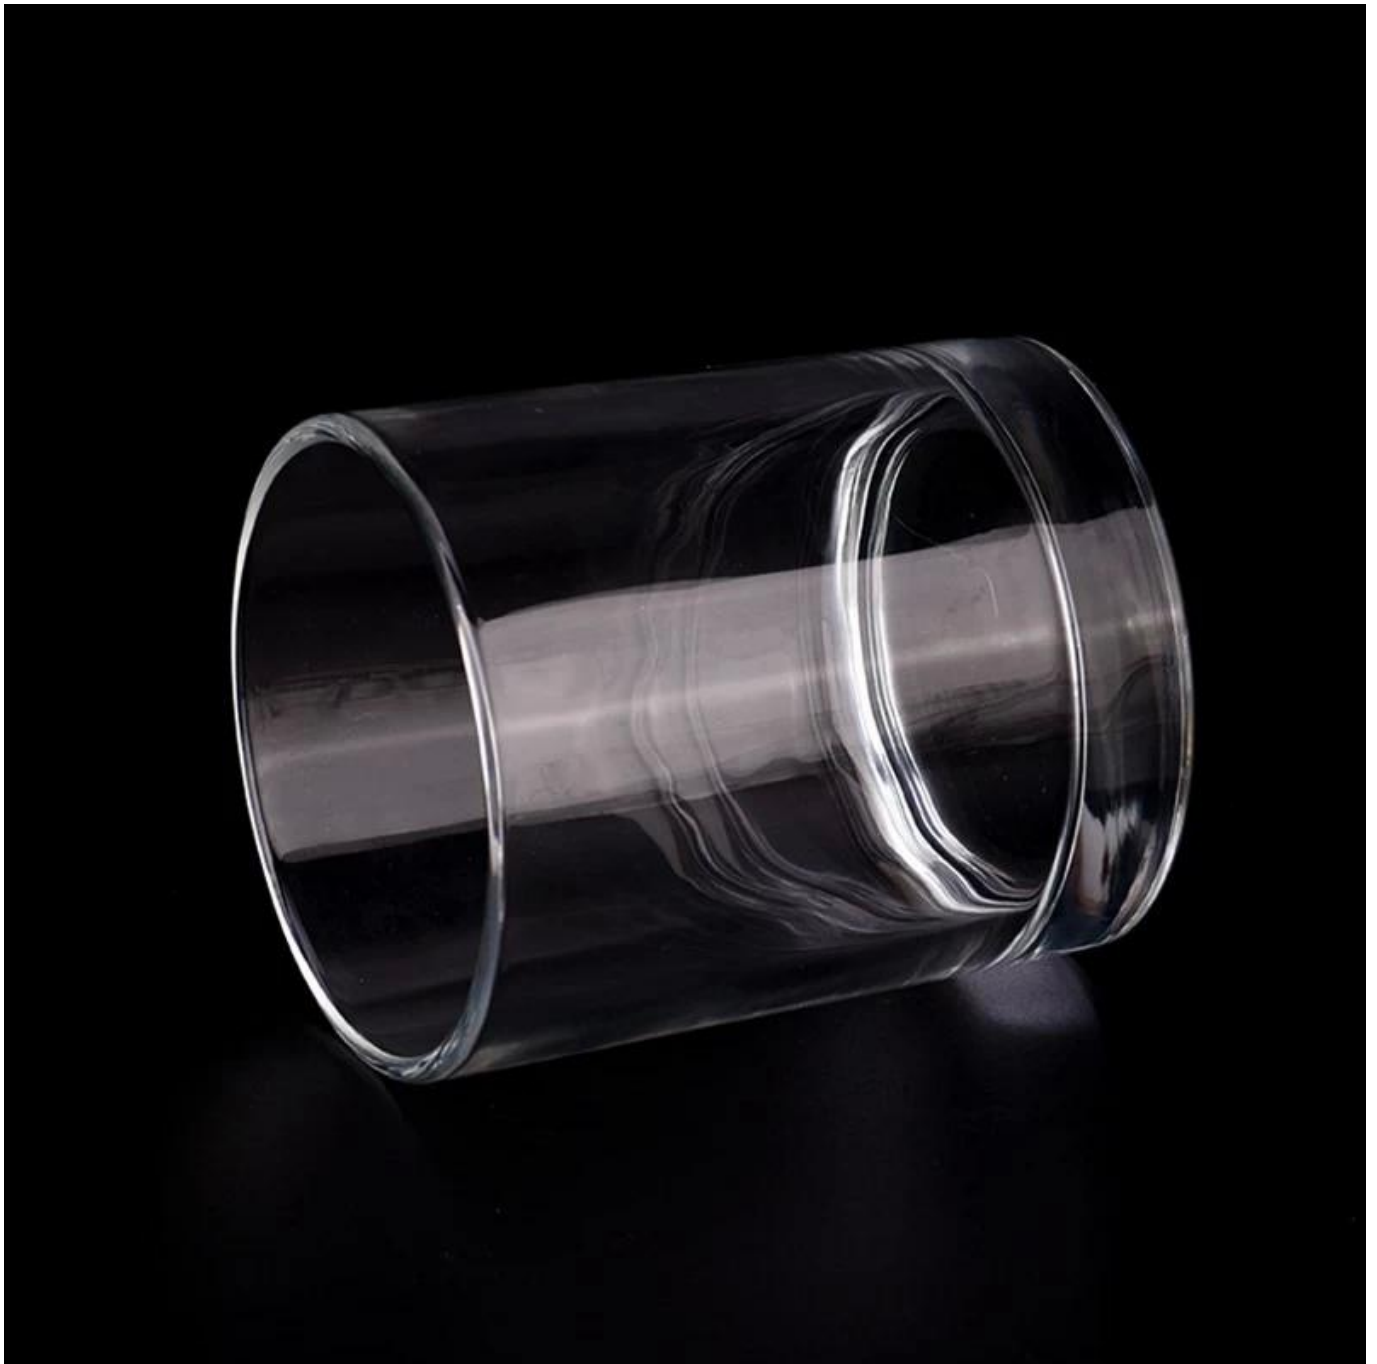

Balang lilin kaca Mempunyai bentuk yang bersih dan seimbang untuk bekas gaya kontemporari yang sesuai dengan pelbagai gaya penjenamaan.

Kami juga membawa **balang lilin kaca** dalam warna dan saiz tambahan.