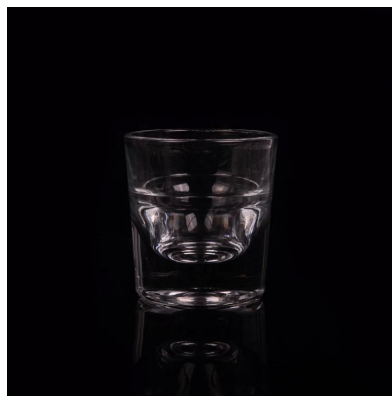

Similar Products Link

Office & Sample Room

- [Shenzhen barangan kaca cerah Co, Ltd](#) ditubuhkan pada tahun 1992. Kami telah berada dalam kawasan industri ini selama lebih 20 tahun.
- •
- Kami produk talian terdiri daripada buatan tangan ke mesin yang dibuat. Kita sudah banyak produk yang dihasilkan