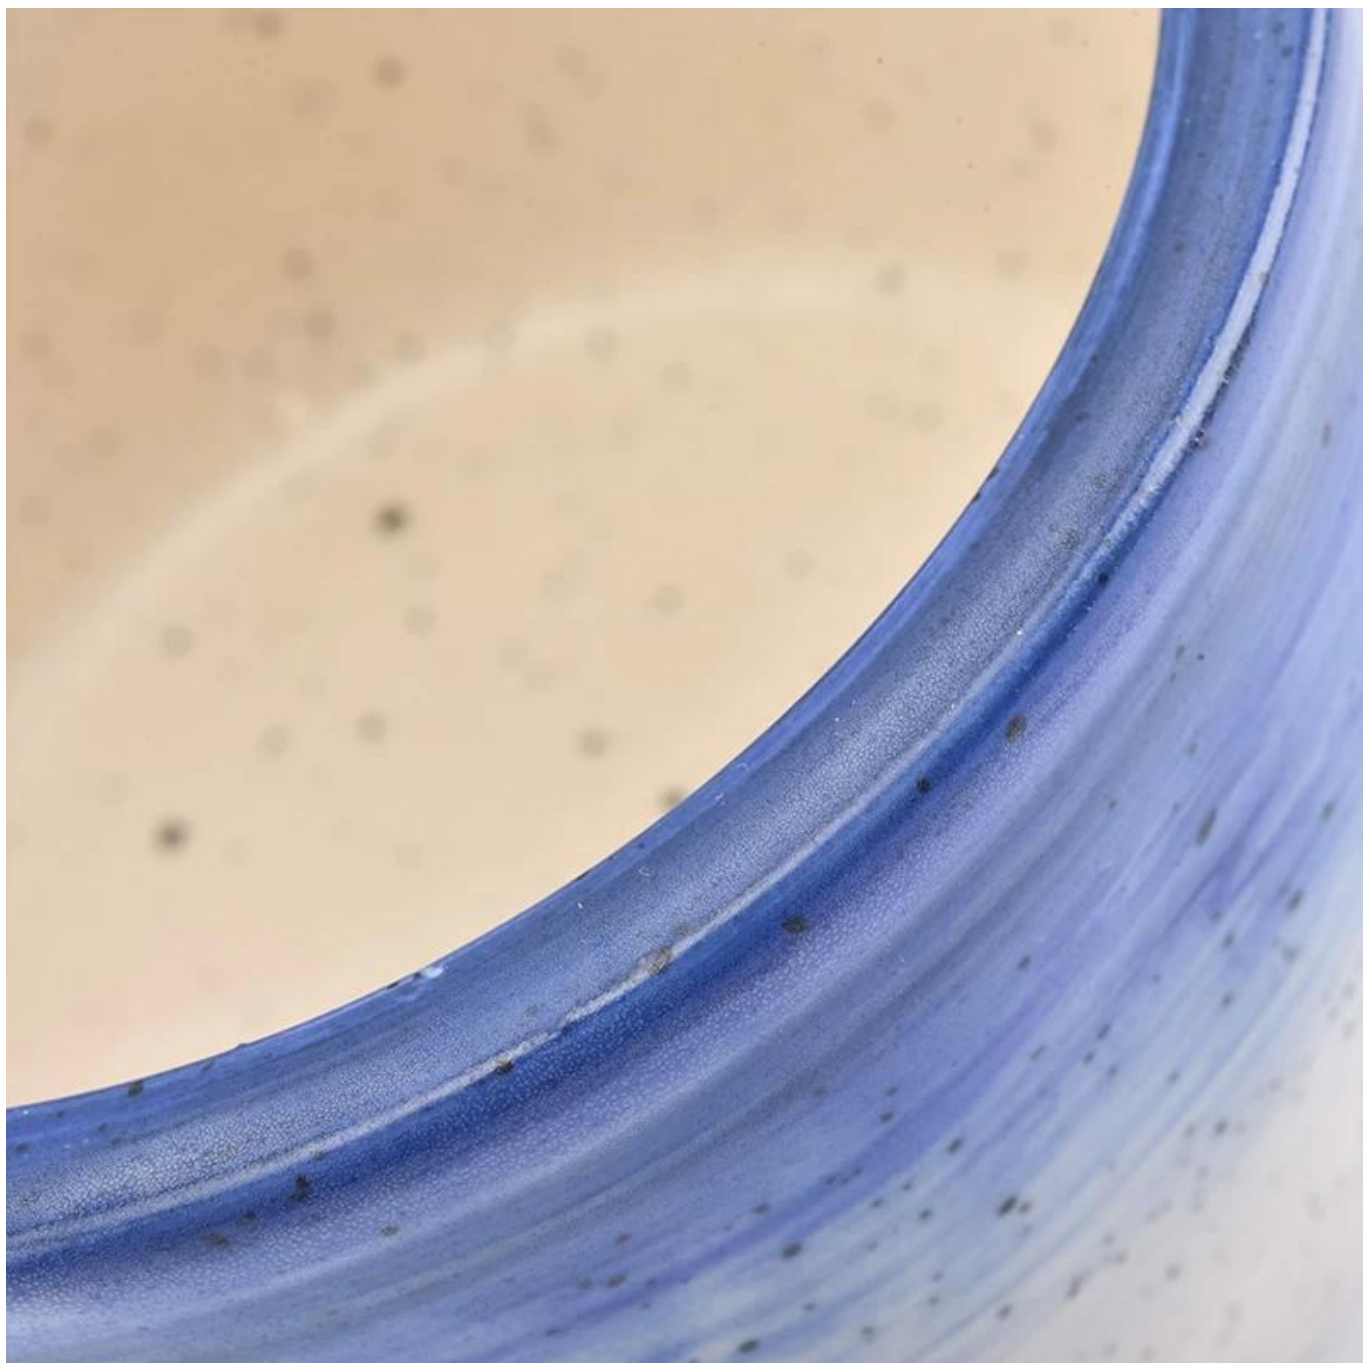

## Product Details

Nama barang	<a href="#">Borong 12oz transmutasi botol balang lilin seramik kaca</a>
barang No.	SGMK18070502
Saiz	Atas dia: 112.7mm Bawah dia: 88mm Ketinggian: 77.3mm Berat: 368g Kapasiti: 496ml
OEM	Mana-mana Kapasiti Khas & Reka bentuk boleh didapati
Jenama	Peralatan Kaca Sunny
Contoh masa	1. 5 hari untuk wujud dalam bentuk dan saiz produk 2. 15 hari jika anda memerlukan bentuk dan saiz produk baru
Pembungkusan	Pembungkusan keselamatan biasa 24pcs / 36pcs / 48pcs setiap karton dan lain-lain eksport dengan pembahagi telur
Moq	3,000pcs
Masa penghantaran	Dalam tempoh 35 hari selepas pesanan disahkan
Terma pembayaran	Deposit 30% oleh T / T terlebih dahulu, baki selepas menunjukkan salinan B / L
Ciri Produk	1. berkualiti tinggi dan harga yang kompetitif 2. Metal FDA, SGS, dll LFGB ujian 3. mesra alam 4. Sesuai untuk perkahwinan, pesta, rumah, bar dll. 5. Machine made

## More Product Pictures