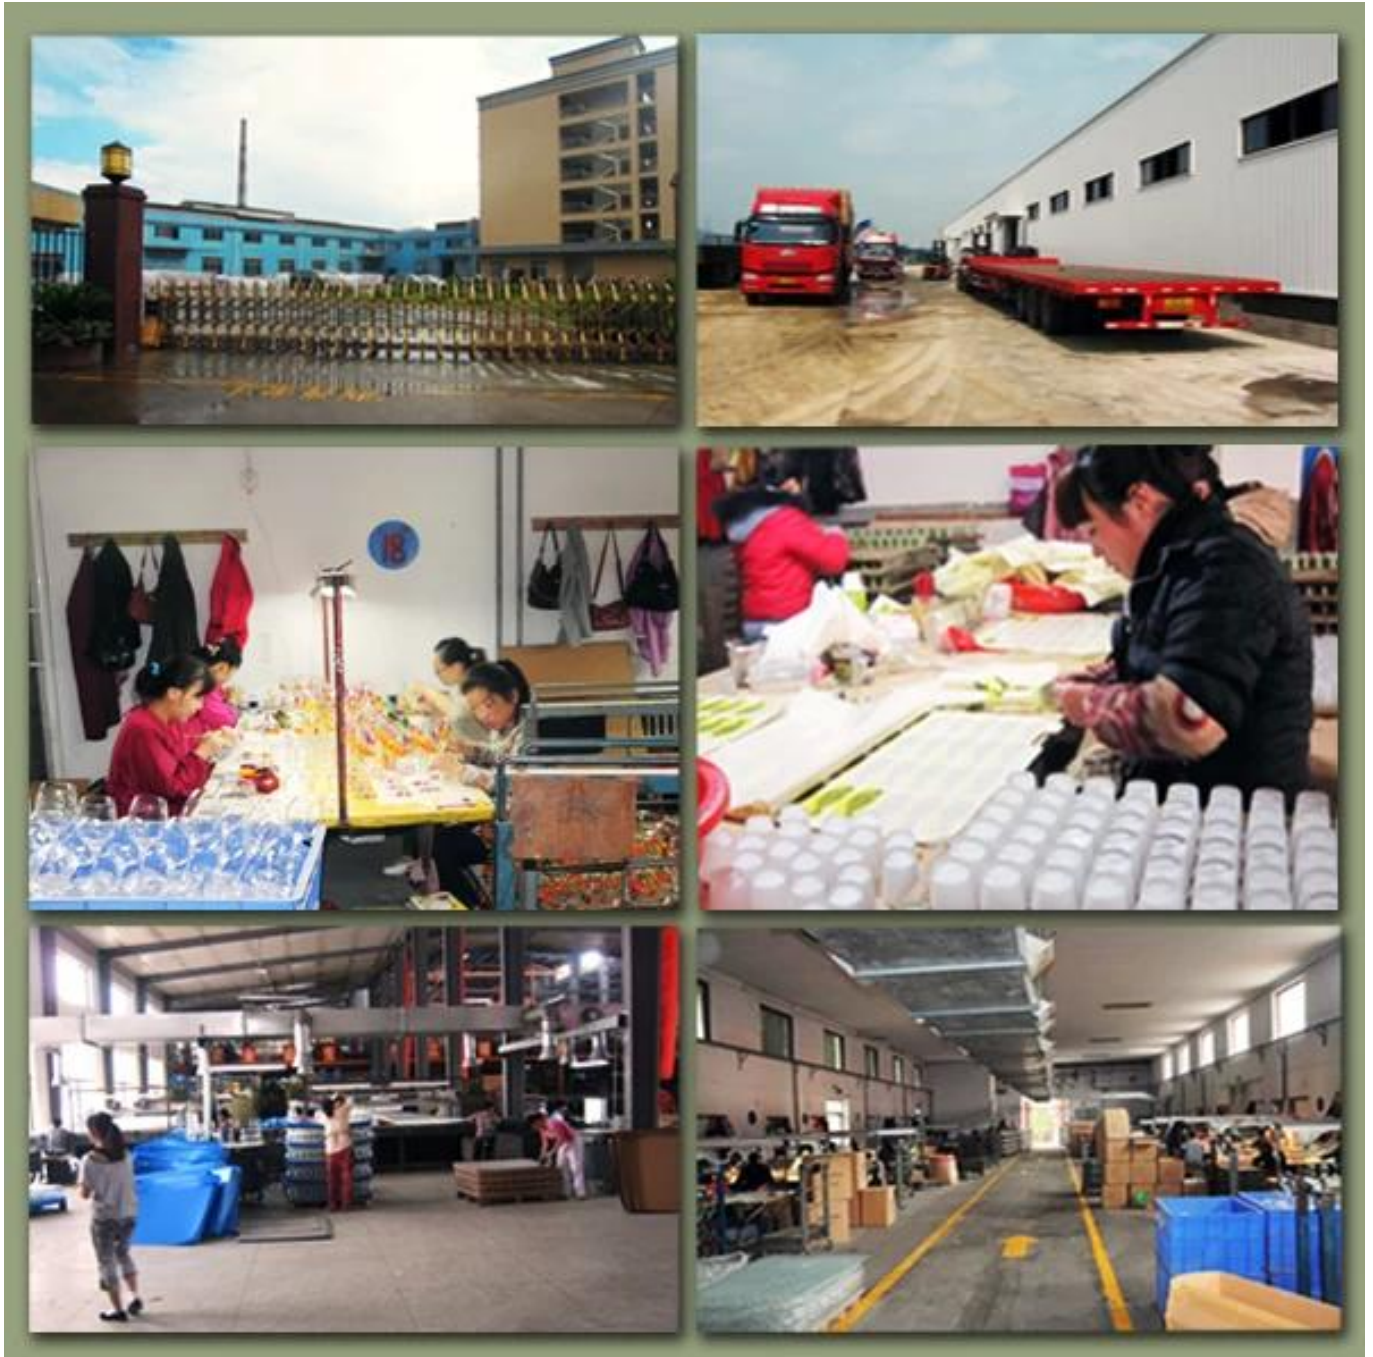

Bagaimana untuk menggunakan:

1. Gunakan ia di bawah bimbingan orang dewasa.
2. Sebelum penggunaan bersih atau dibasuh dengan air mendidih basuh.
3. Jangan sentuh pinggir kaca, cuba bahagian bawah atau pemegangnya.

Nota:

1. Dalam usaha untuk mengelakkan kecederaan pada tangan anak anda, sila letakkan di dalam tempat di mana mereka tidak dapat memenuhi.
2. Elakkan jatuh, perlanggaran dan kekuatan kesan.
3. tidak terpakai kepada gelombang mikro.
4. Untuk mengelakkan pecah, tidak berada dalam hubungan secara langsung dengan api.