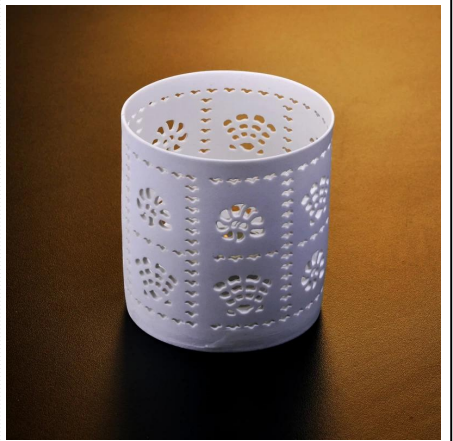

White rumah seramik pemegang lilin hiasan

Product Details

Nama barang	White rumah seramik pemegang lilin hiasan
Perkara No.	SGDS15061901
Saiz	T: 90mm * B: 113mm * H: 110 mm
Jenama	Glassware Sunny
Contoh masa	1.5 hari jika pada wujud bentuk dan saiz produk 2.15 hari jika perlu bentuk baru dan saiz produk
Pembungkusan	Normal keselamatan pembungkusan 24pcs / 36pcs / 48pcs dan lain-lain setiap karton eksport dengan pembahagi telur
MOQ	10000pcs
Masa penghantaran	Dalam masa 35 hari selepas perintah yang disahkan
Terma pembayaran	Deposit 30% T / T terlebih dahulu, baki selepas menunjukkan salinan B / L
Ciri-ciri produk	1. berkualiti dan harga yang kompetitif 2. Meet FDA, SGS, ujian LFGB dan lain-lain Mesra 3.Eco 4. Widely terpakai bagi perkahwinan, parti, rumah, dan lain-lain bar 5. Machine dibuat

More Product Pictures

Similar Products Link

Office & Sample Room

Factory Show

Order Guide

Ciri-ciri bulan ditiup kaca

1. Kelebihannya termasuk mengukir banyak, teknik, kesan permukaan, warna dan lain-lain
2. Kualiti adalah kawalan sukar dan toleransi saiz, berat dan bentuk adalah lebih besar.
3. Harga yang tinggi dan produk adalah terhad untuk kaca teknik khas.