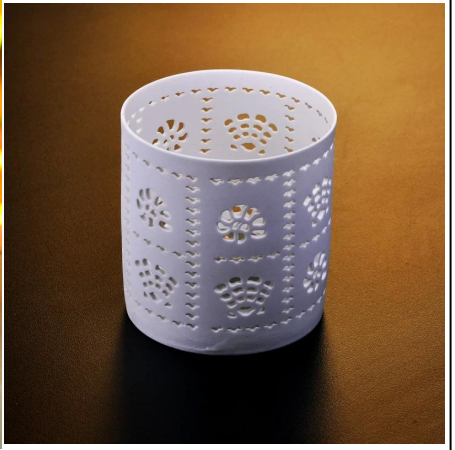

Seramik pemegang lilin hiasan putih

Product Details

	Nama barang	Hot jualan balang seramik untuk lilin
	Perkara No.	SGJH15112203
	Saiz	T: 76mm * B: 75 mm * H: 80 mm
	Kapasiti / Berat	330ml / 93g
	Contoh masa	1.15 hari jika pada wujud bentuk dan saiz produk 2.25 hari jika perlu bentuk baru dan saiz produk
	Pembungkusan	Keselamatan pembungkusan biasa
	MOQ	3000pcs
	Masa penghantaran	Dalam masa 60 hari selepas perintah yang disahkan
	Terma pembayaran	Deposit 30% T / T terlebih dahulu, baki terhadap salinan B / L
	Ciri-ciri produk	1. berkualiti dan harga yang kompetitif 2. Meet FDA, SGS, ujian LFGB dan lain-lain Mesra 3. Eco 4. Widely terpakai bagi perkahwinan, parti, rumah, bar dan penjagaan personer dan lain-lain 5. Hand dibuat

More Product Pictures

 [Similar Products Link](#)

Office & Sample Room

Factory Show

Order Guide

Ciri-ciri bulan ditiup kaca

1. Kelebihannya termasuk mengukir banyak, teknik, kesan permukaan, warna dan lain-lain
2. Kualiti adalah kawalan sukar dan toleransi saiz, berat dan bentuk adalah lebih besar.
3. Harga yang tinggi dan produk adalah terhad untuk kaca teknik khas.