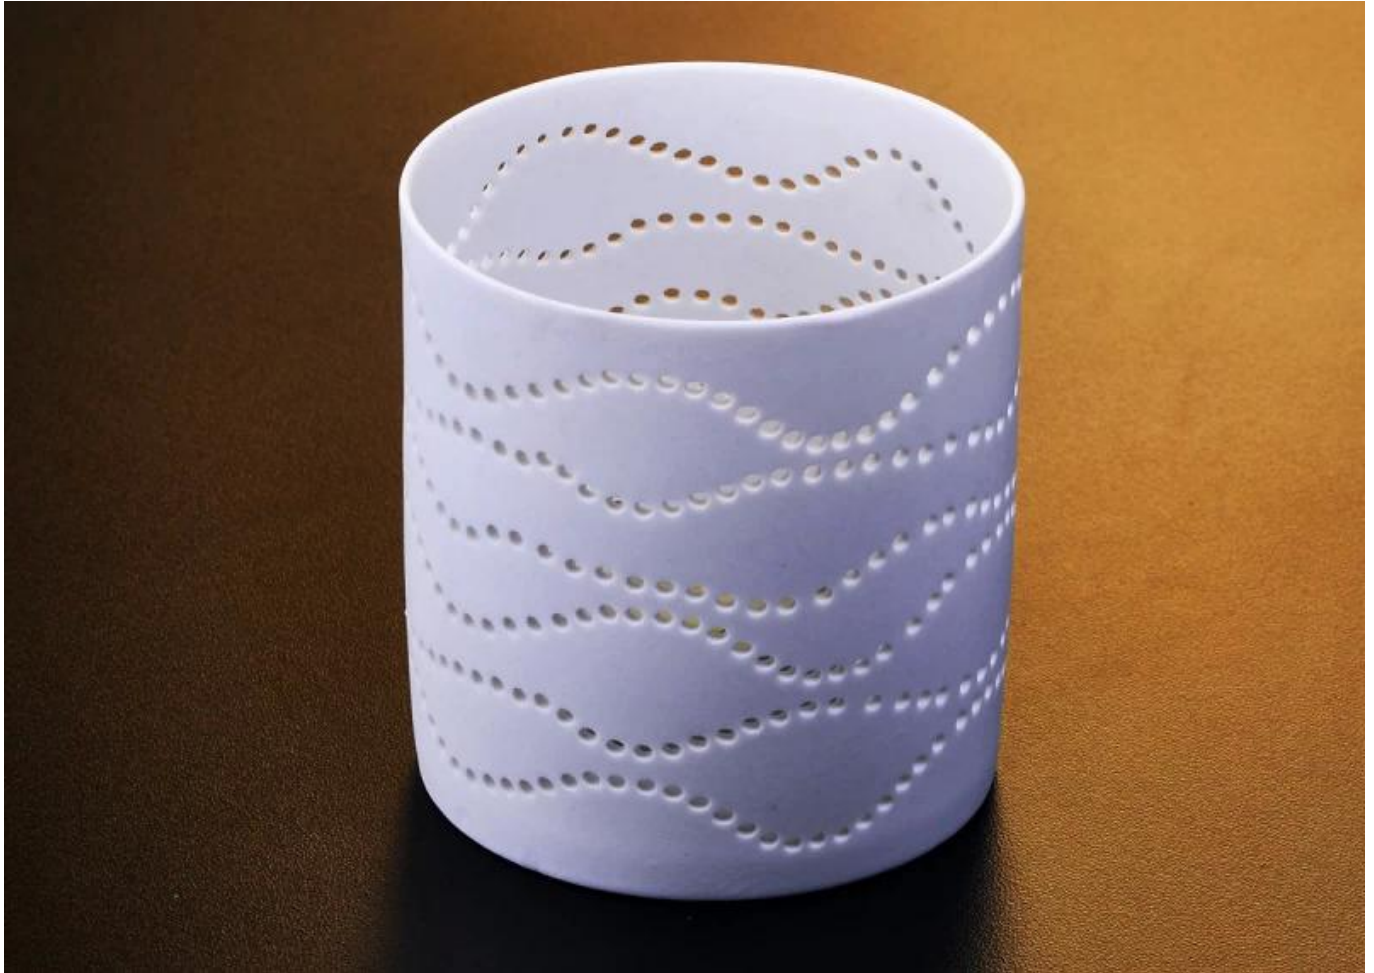

More Product Pictures