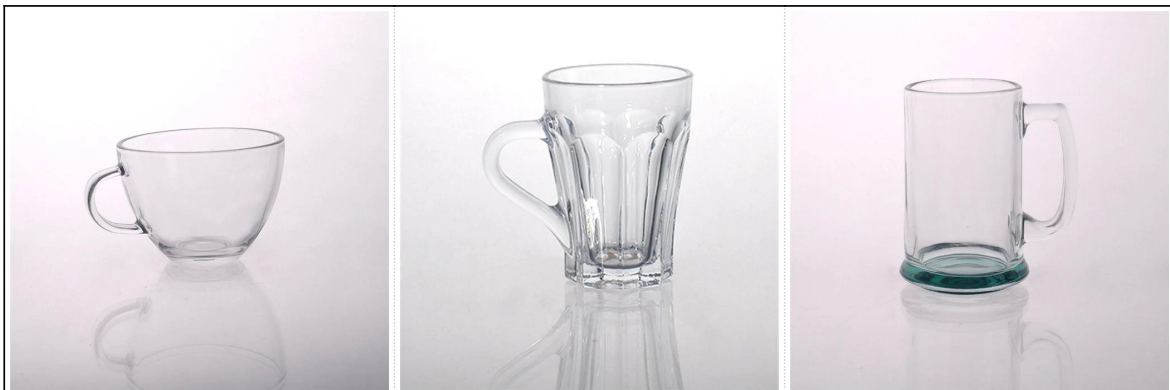

Similar Products Link