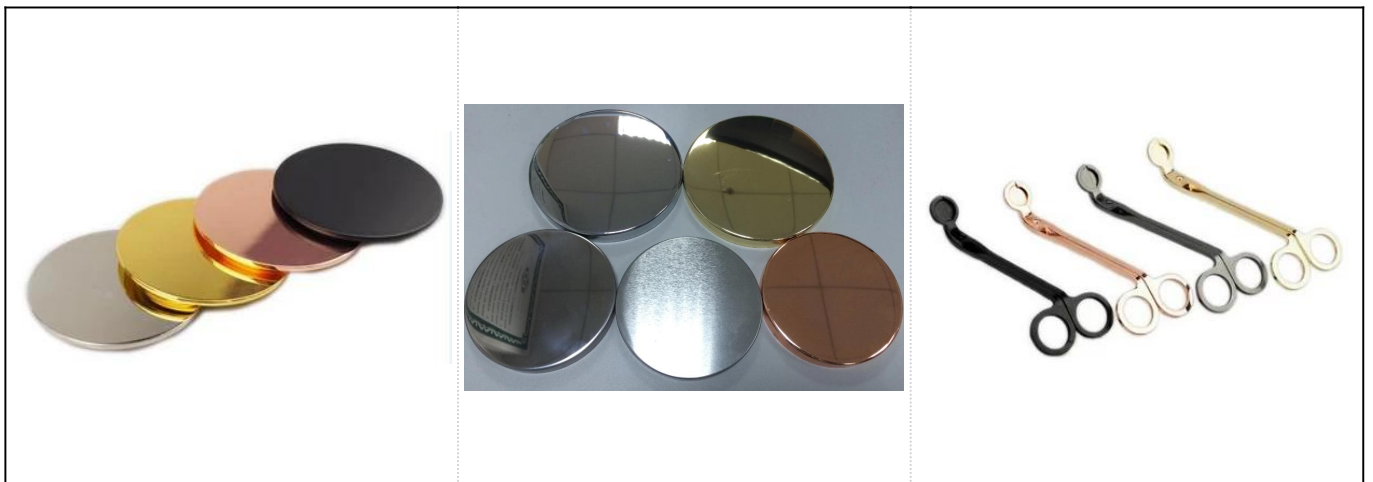

Aksesori yang dipadankan: