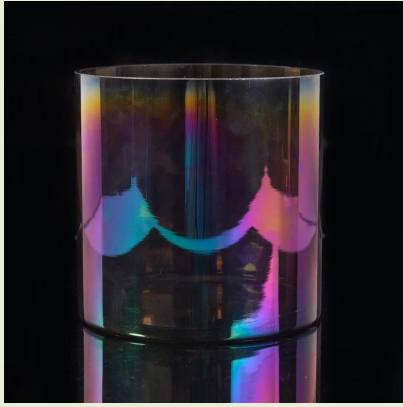

Office & Sample Room