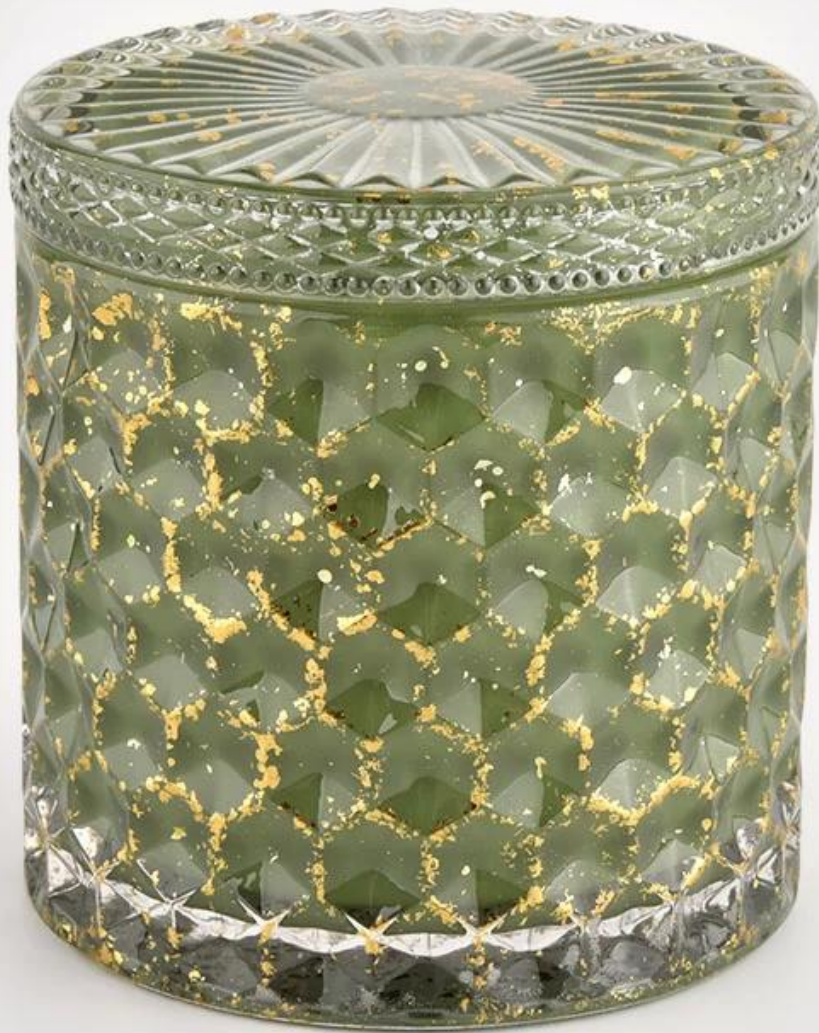

Ukuran	Item No.:SHL21112603 Teratas dia.: 99mm Bawah dia: 99mm Ketinggian: 90mm Kapasiti: 440ml Berat: 525g
Pembungkusan	Pembungkusan biasa, kotak hadiah individu, kotak PVC, kotak tettingkap, kotak warna, kotak putih, dll.
penghantaran masa	Disahkan dalam masa 35 hari dari latihan dan pesanan
pembayaran ungkapan	Deposit 30% oleh T/T terlebih dahulu dan baki jumlah terhadap salinan B/L
Siaran	Di laut, udara, menurut Express dan wakil perkapalan anda boleh diterima
Acara Penggunaan	Budaya kediaman, hiasan perkahwinan, ceramah perkahwinan, peningkatan hiasan,