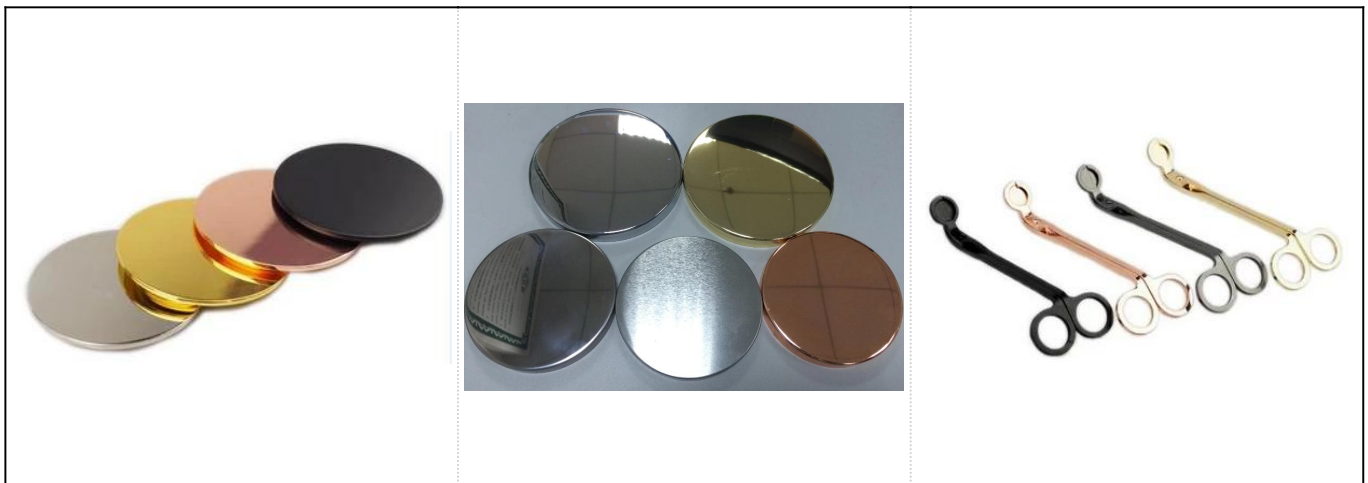

Aksesori yang dipadankan:

Office & Sample Room

Glassware Sunny adalah pembekal lilin terkemuka di China sejak tahun 1992, gelas lilin kaca / seramik / konkrit kami dan lain-lain aksesoris yang sesuai terutamanya eksport ke Amerika Syarikat, EU, AU lebih daripada 24 tahun pengalaman. Kami dengan ketat dengan kualiti, pasukan QC kami memeriksa produk dari bahan mentah hingga pengeluaran kemudian untuk pembungkusan langkah demi langkah, pemeriksaannya secara ketat mengikut piawaian AQL.

Perkhidmatan kami seperti berikut:

& gt; Bentuk dan saiz yang berbeza yang ada, juga mengalu-alukan reka bentuk anda sendiri.