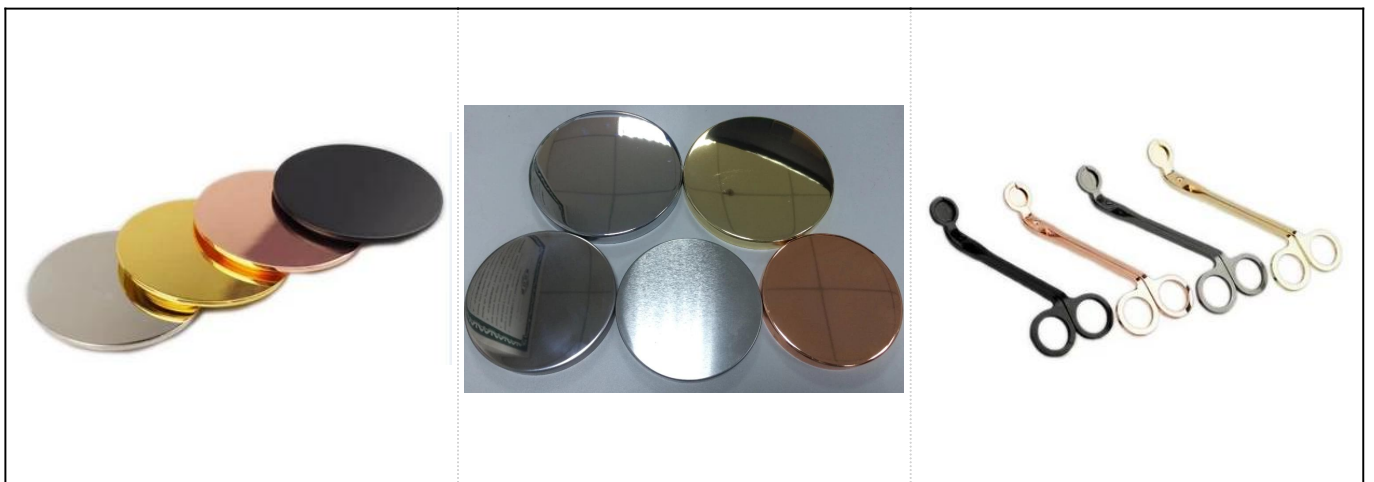

Aksesori yang dipadankan: