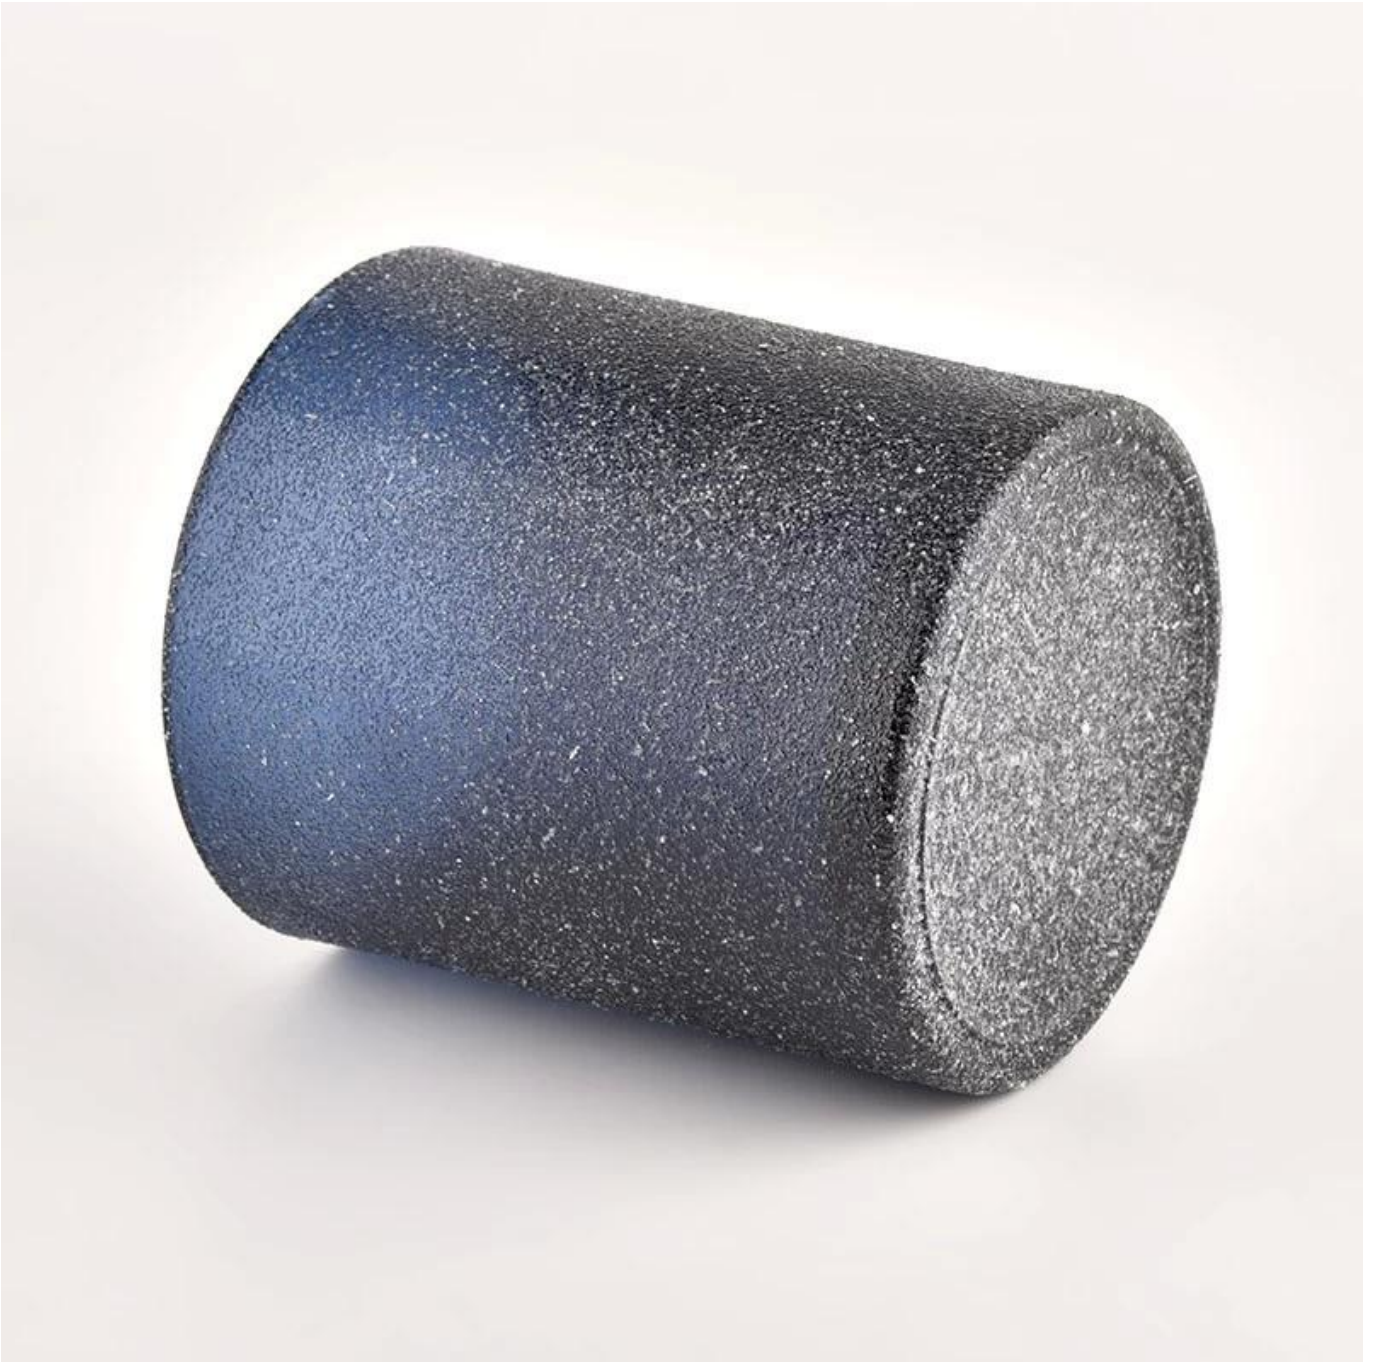

Ini cantik [balang lilin kaca](#) Perlawanan dengan mana -mana perabot hiasan rumah, contohnya, meja makan, bangku memasak, meja persalinan, meja teh, bar kopi dan rak buku. Ia juga mudah pergi dengan restoran dan hotel. Apabila lilin diterangi, bilik dipenuhi dengan aroma!