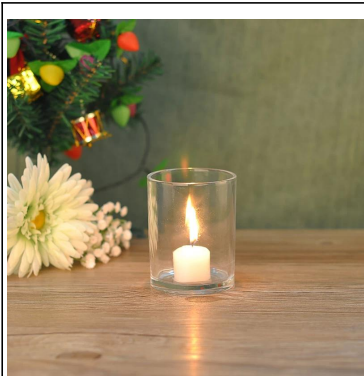

## Product Details

Nama barang	<a href="#">Akar kayu bercorak pemegang lilin besar</a>
Perkara No.	SGJD15060505
Saiz	T: 70mm * B: 65mm * H: 95mm
Kapasiti / Berat	227ml / 250g
Contoh masa	1.5 hari jika pada wujud bentuk dan saiz produk 2.15 hari jika perlu bentuk baru dan saiz produk
Pembungkusan	Normal keselamatan pembungkusan 24pcs / 36pcs / 48pcs dan lain-lain setiap karton eksport dengan pembahagi telur
MOQ	10000pcs
Masa penghantaran	Dalam masa 35 hari selepas perintah yang disahkan
Terma pembayaran	Deposit 30% T / T terlebih dahulu, baki selepas menunjukkan salinan B / L
Ciri-ciri produk	1. berkualiti dan harga yang kompetitif 2. Meet FDA, SGS, ujian LFGB dan lain-lain Mesra 3.Eco 4. Widely terpakai bagi perkahwinan, parti, rumah, dan lain-lain bar 5. Machine dibuat

## More Product Pictures

[Similar Products Link](#)