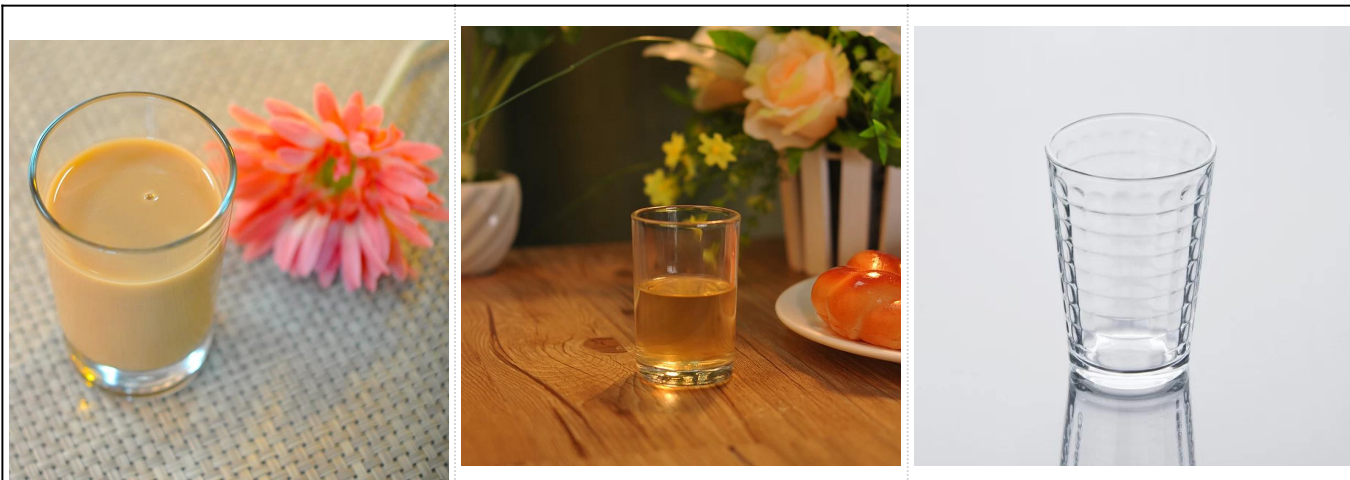

Similar Products Link

Office & Sample Room