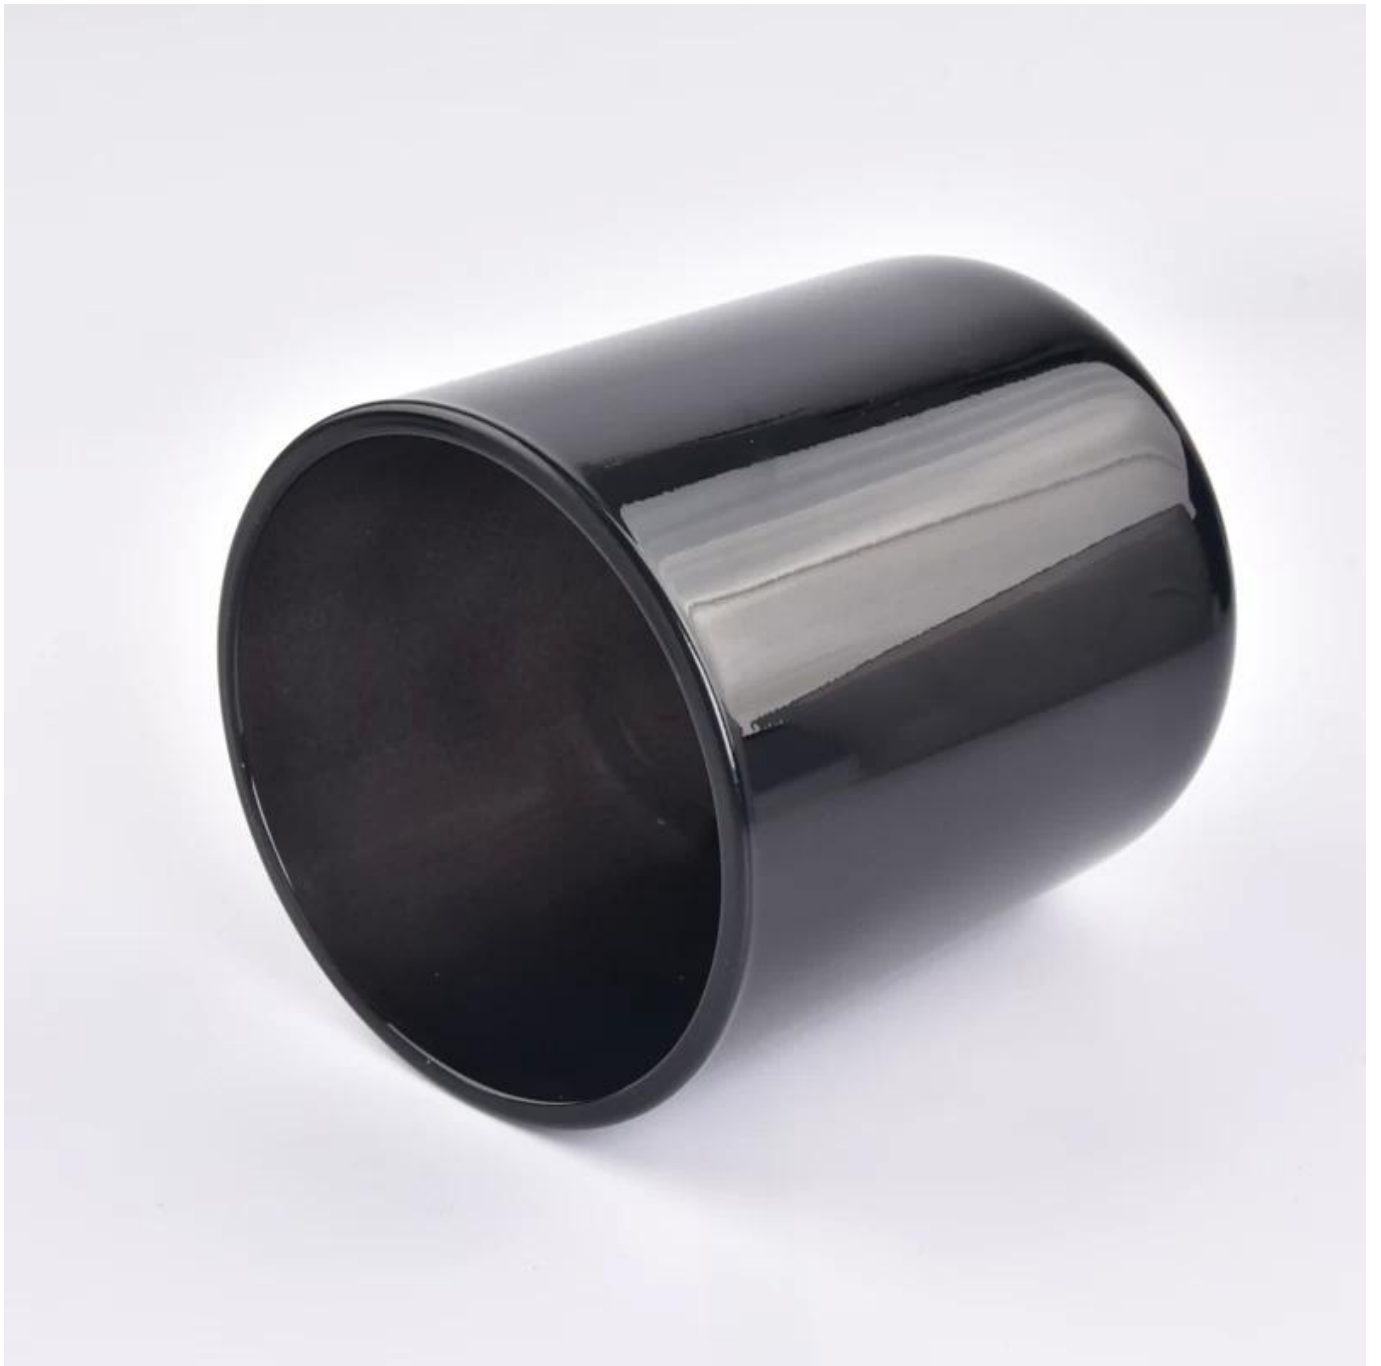

Balang lilin kaca hitam telus dengan bulat bawah

Sunny Glasswares bukan sahaja menempatkan pesanan OEM / ODM, tetapi juga membantu banyak jenama untuk memulakan dengan konsep produk.

Mengapa memilih Sunny.

Nama Produk	Pembekal Lilin Kaca Bawah Kaca Bawah Mewah
-------------	--

Contoh masa	1. 5 hari jika terdapat bentuk dan saiz kaca 2. 15 hari, jika anda memerlukan bentuk baru dan saiz kaca
Ukuran	Item: SGZX23011609 Dia teratas: 95 mm Bawah dia: 90 mm Ketinggian: 109 mm Berat: 485 g Capcity: 508 ml
Pembungkusan	Pembungkusan biasa, kotak hadiah individu, kotak PVC, kotak tettingkap, kotak warna, kotak putih, dll
Penghantaran masa	Dalam masa 35 hari selepas sampel dan pesanan disahkan
Pembayaran istilah	Deposit 30% oleh T/T terlebih dahulu dan baki terhadap salinan B/L
Penghantaran	Melalui laut, melalui udara, dengan ekspres dan ejen penghantaran anda boleh diterima
Majlis penggunaan	Hiasan rumah, hiasan perkahwinan, nikmat perkahwinan, peningkatan hiasan