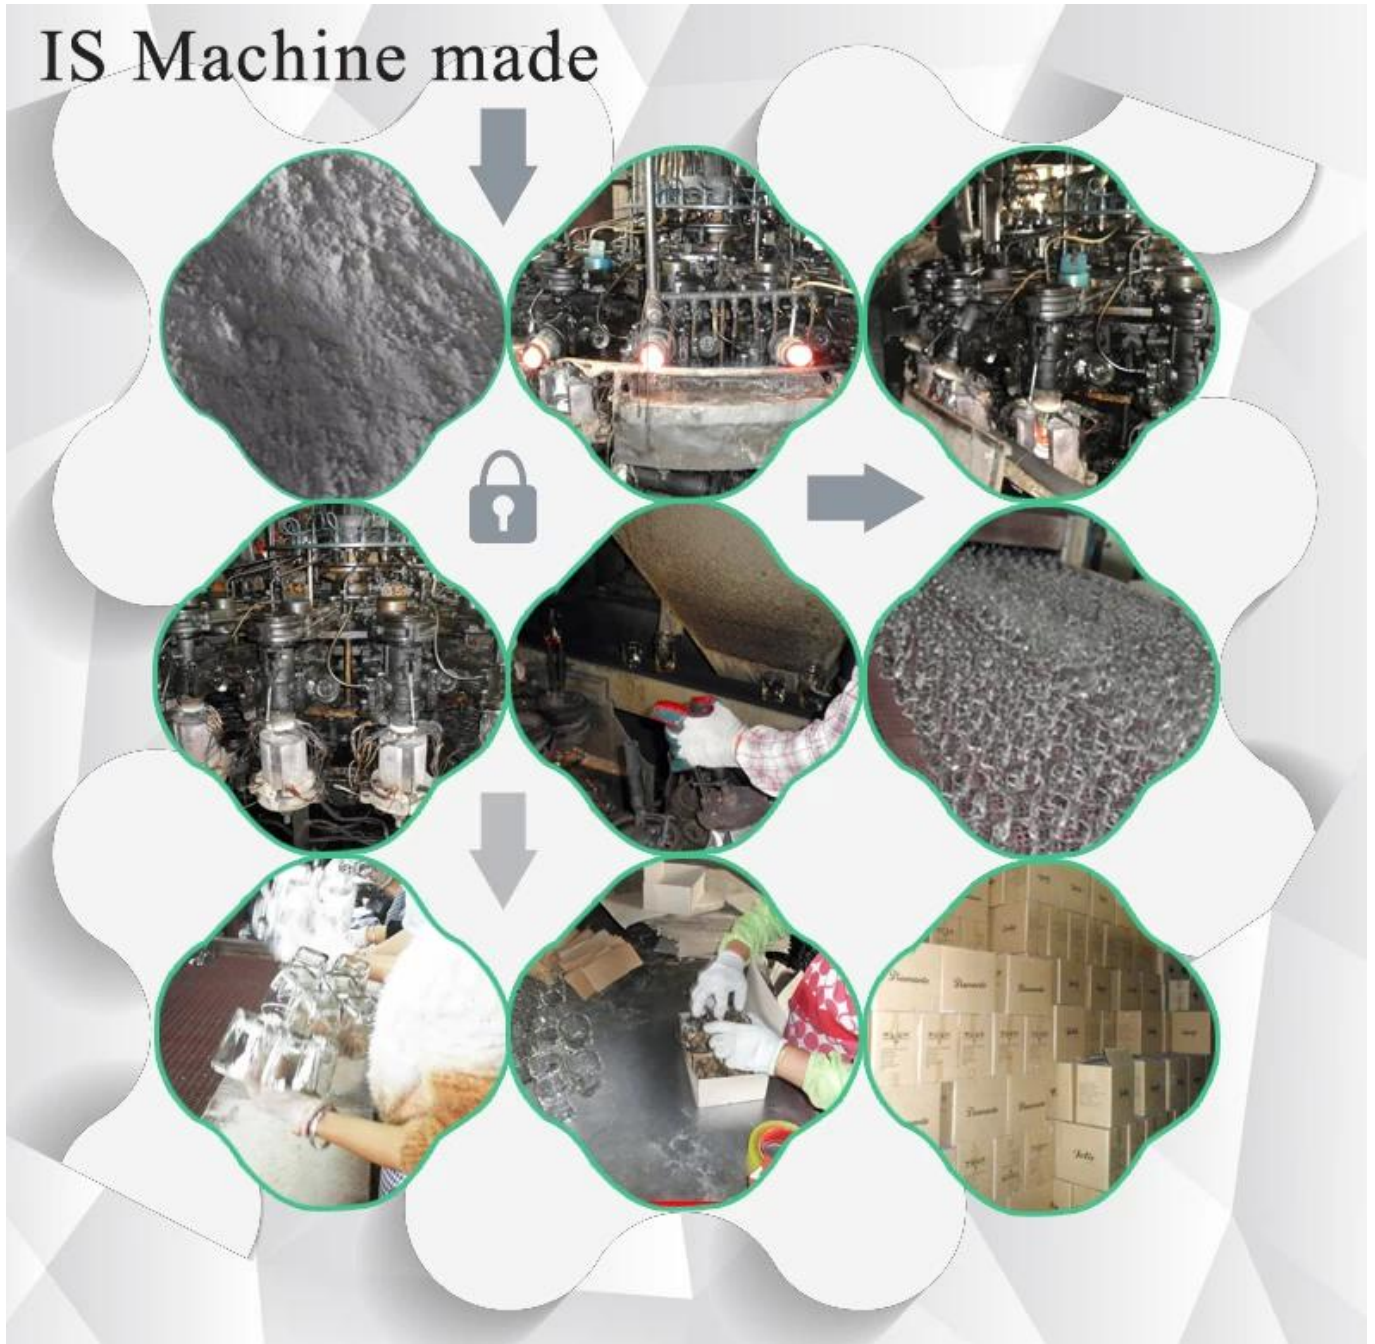

IS Machine made

Hubungi kami

Bagi soalan-soalan lazim, sila klik di sini [SOALAN-SOALAN LAZIM](#). Atau dialu-alukan untuk menghubungi saya, Kate.