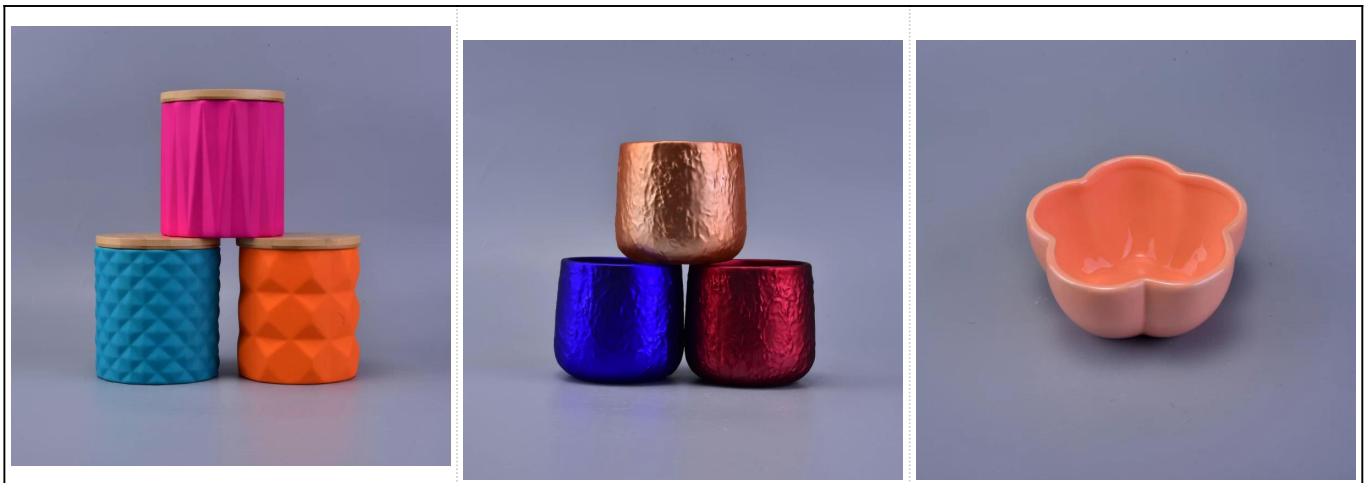

Penggunaan produk

---

1. Sesuai untuk hiasan perkahwinan hiasan rumah, parti, jamuan ect,
2. Sesuai sebagai tengah cantik untuk acara
3. Ia boleh menghiasi rumah anda dan di luar rumah dengan delicated ini meningkat kaca angka [pemegang lilin](#).
4. Ia adalah hadiah yang indah sebagai housewarmings dan acara-acara lain.

More Product Pictures

Office & Sample Room

[Shenzhen Sunny Glassware Co., Ltd](#) telah ditubuhkan pada tahun 1992. Kami telah dalam kawasan industri ini selama lebih daripada 20 tahun, sebagai pengeluar profesional, kami pakar dalam mereka bentuk barangan kaca, barangan kaca perkilangan serta pengeksport. produk baris kami terdiri daripada buatan tangan untuk mesin dibuat. Kami telah menghasilkan produk yang banyak seperti [kaca gelas](#), [kaca borosilikat](#), [kaca ditembak](#), [pasu](#), [mangkuk](#), [pemegang lilin](#), [stemware](#), [ashtray](#), [tabkeware](#), [driking kaca](#), dan [lain-lain](#). semua penggunaan barangan kaca harian, pada keseluruhannya, terdapat lebih daripada 4000 gaya yang berbeza. Kami mempunyai pasukan reka bentuk yang cemerlang untuk mencipta produk baru yang inovatif dan ketat QC team untuk assurance berkualiti. OEM / ODM serverice disokong juga.