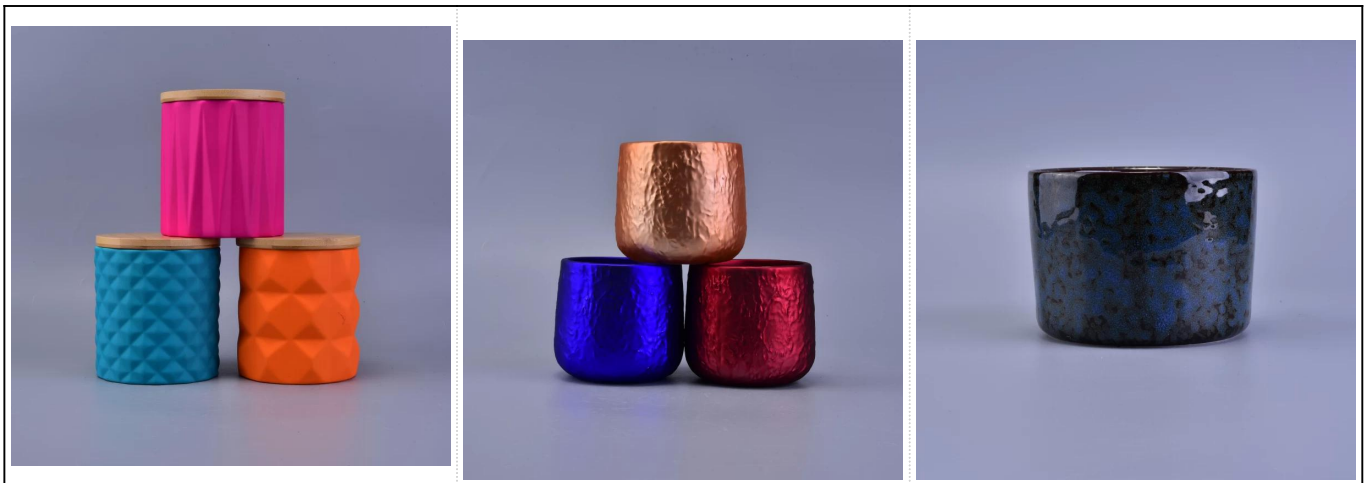

Penggunaan produk

---

1. Sesuai untuk hiasan perkahwinan hiasan rumah, parti, jamuan ect,
2. Sesuai sebagai tengah cantik untuk acara
3. Ia boleh menghiasi rumah anda dan di luar rumah dengan delicated ini meningkat kaca angka [pemegang lilin](#).
4. Ia adalah hadiah yang indah sebagai housewarmings dan acara-acara lain.

More Product Pictures

Office & Sample Room

[Shenzhen Sunny Glassware Co., Ltd](#) telah ditubuhkan pada tahun 1992. Kami telah dalam kawasan industri ini selama lebih daripada 20 tahun, sebagai pengeluar profesional, kami pakar dalam mereka bentuk barangan kaca, barangan kaca perkilangan serta pengeksport. produk baris kami terdiri daripada buatan tangan untuk mesin dibuat. Kami telah menghasilkan produk yang banyak seperti [kaca gelas](#), [kaca borosilikat](#), [kaca ditembak](#), [pasu](#), [mangkuk](#), [pemegang lilin](#), [stemware](#), [ashtray](#), [tabkeware](#), [driking kaca](#), dan [lain-lain](#). semua penggunaan barangan kaca harian, pada keseluruhannya, terdapat lebih daripada 4000 gaya yang berbeza. Kami mempunyai pasukan reka bentuk yang cemerlang untuk mencipta produk baru yang inovatif dan ketat QC team untuk assurance berkualiti. OEM / ODM serverice disokong juga.