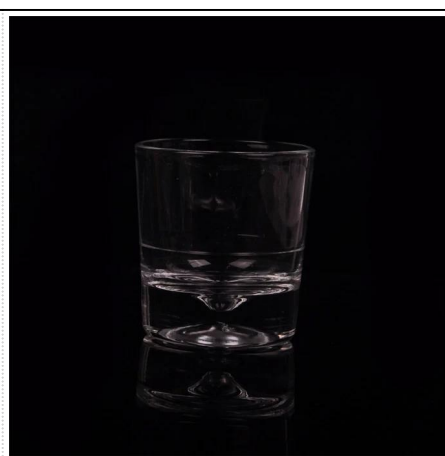

Bawah ketebalan jelas telus lilin kaca pemegang cawan

Product Details

	Nama barang	Bawah ketebalan jelas telus lilin kaca pemegang cawan
	Perkara nombor.	SGJB15070602
	Saiz	T: 73mm * B: 63mm H: 78mm
	Berat	365g
	Contoh masa	1,5 hari untuk wujud dalam bentuk dan saiz produk 02:15 hari jika anda perlu bentuk baru dan saiz produk
	Pembungkusan	Pembungkusan Keselamatan 24pcs normal / 36pcs / 48pcs setiap kadbod dan lain-lain eksport dengan pembahagi telur
	MOQ	10,000pcs
	Masa penghantaran	Dalam masa 35 hari selepas perintah yang disahkan
	Terma pembayaran	Deposit 30% T / T terlebih dahulu, baki selepas menunjukkan salinan B / L
	Ciri-ciri produk	1. berkualiti dan harga yang kompetitif 2. Meet FDA, SGS, ujian LFGB dan lain-lain 3. Eco Mesra 4. Widely digunakan untuk perkahwinan, parti, rumah, dan lain-lain bar 5. Machine dibuat

More Product Pictures

Ceramic candle holder

美 阳 玻 璃

Gold/White

Gold/Gold

Silvery/White

Item No.: SGJH15112207

Item No.: SGJH15112208

Item No.: SGJH15112209

Similar Products Link

Product display

Candle Holder

Glass Tumbler

Glass Jar

Double Wall Glass

Wine Glass