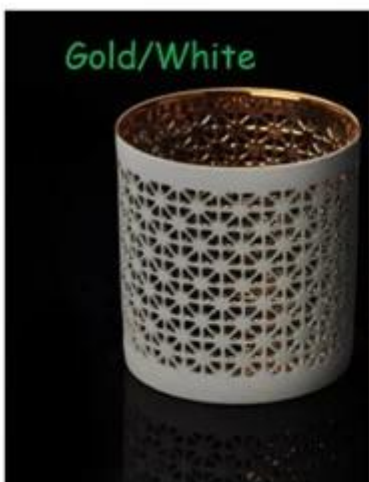

Bawah ketebalan jelas telus lilin kaca pemegang cawan

Product Details

	Nama barang	Bawah ketebalan jelas telus lilin kaca pemegang cawan
	Perkara nombor.	SGJB15070602
	Saiz	T: 73mm * B: 63mm H: 78mm
	Berat	365g
	Contoh masa	1,5 hari untuk wujud dalam bentuk dan saiz produk 02:15 hari jika anda perlu bentuk baru dan saiz produk
	Pembungkusan	Pembungkusan Keselamatan 24pcs normal / 36pcs / 48pcs setiap kadbod dan lain-lain eksport dengan pembahagi telur
	MOQ	10,000pcs
	Masa penghantaran	Dalam masa 35 hari selepas perintah yang disahkan
	Terma pembayaran	Deposit 30% T / T terlebih dahulu, baki selepas menunjukkan salinan B / L
	Ciri-ciri produk	1. berkualiti dan harga yang kompetitif 2. Meet FDA, SGS, ujian LFGB dan lain-lain 3. Eco Mesra 4. Widely digunakan untuk perkahwinan, parti, rumah, dan lain-lain bar 5. Machine dibuat

More Product Pictures

Ceramic candle holder

美 阳 玻 璃

Gold/White

Gold/Gold

Silvery/White

Item No.: SGJH15112207

Item No.: SGJH15112208

Item No.: SGJH15112209

Similar Products Link

Product display

Candle Holder

Glass Tumbler

Glass Jar

Double Wall Glass

Wine Glass