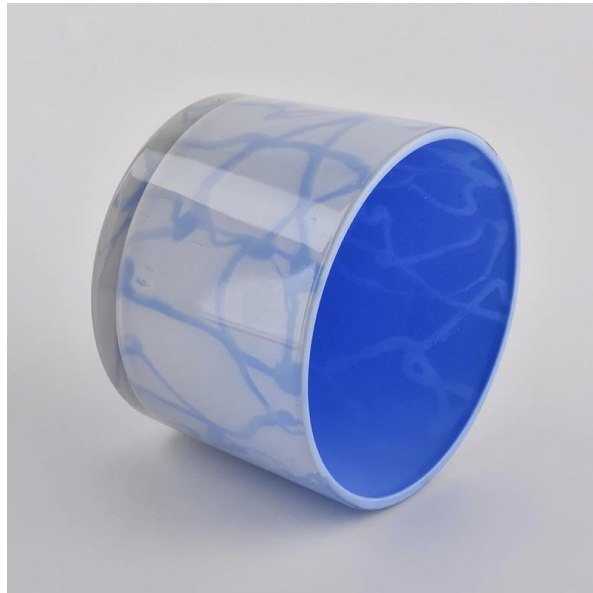

Reka bentuk bersaiz fleksibel dapat berkembang dengan cepat pasaran anda

Item No.:SGJD20041801
Bahagian atas dia: 110mm
Bahagian bawah dia: 100mm
Tinggi: 80mm
Berat: 363g
Kapasiti: 490ml

Kami mengubah idea anda menjadi produk wangian kreatif dan menjualnya di pasaran tempatan.