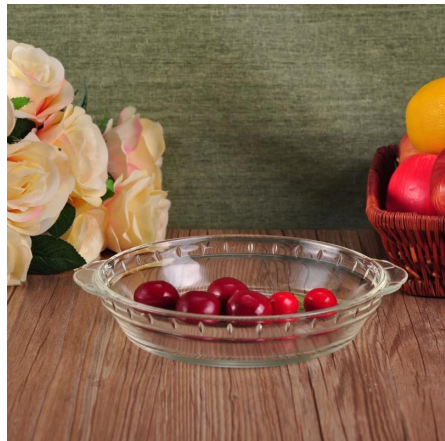

Everything is going on, but don't give up trying

More Product Pictures

Rekaan bekas makanan untuk pilihan anda.

[Similar Products Link](#)

Office & Sample Room

[Shenzhen barangan kaca cerah Co, Ltd](#) ditubuhkan pada tahun 1992. Kami telah berkecimpung dalam bidang industri ini selama lebih daripada 20 tahun, sebagai pengilang profesional, kami khusus dalam mereka bentuk barangan kaca, pembuatan barangan kaca serta mengeksport. Kami produk talian terdiri daripada buatan tangan ke mesin yang dibuat. Kami telahpun menghasilkan banyak produk seperti [kaca gelas minuman](#), [kaca borosilicate](#), [gelas ditembak](#), [pasu](#), [mangkuk](#), [lilin](#), [stemware](#), [ashtray](#), [tabkeware](#), [driking kaca](#), dll. Semua dalam harian penggunaan barangan kaca, secara keseluruhan tidak akan lebih daripada 4,000 gaya yang berbeza. Kami mempunyai satu pasukan reka bentuk yang sangat baik untuk penciptaan produk inovatif dan team QC ketat bagi assurance kualiti. OEM/ODM serverice disokong juga.