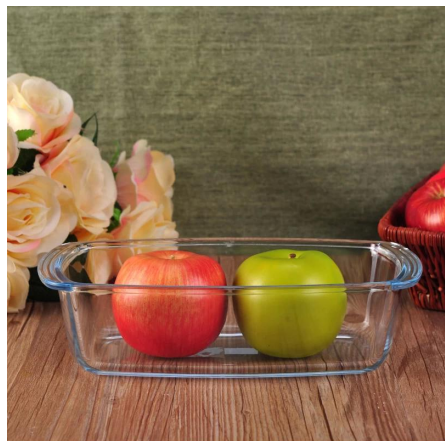

Everything is going on, but don't give up trying

More Product Pictures

Rekaan bekas makanan untuk pilihan anda.

[Similar Products Link](#)

Office & Sample Room

[Shenzhen barangan kaca cerah Co, Ltd](#) ditubuhkan pada tahun 1992. Kami telah berkecimpung dalam bidang industri ini selama lebih daripada 20 tahun, sebagai pengilang profesional, kami khusus dalam mereka bentuk barangan kaca, pembuatan barangan kaca serta mengeksport. Kami produk talian terdiri daripada buatan tangan ke mesin yang dibuat. Kami telahpun menghasilkan banyak produk seperti [kaca gelas minuman](#), [kaca borosilicate](#), [gelas ditembak](#), [pasu](#), [mangkuk](#), [lilin](#), [stemware](#), [ashtray](#), [tabkeware](#), [driking kaca](#), dll. Semua dalam harian penggunaan barangan kaca, secara keseluruhan tidak akan lebih daripada 4,000 gaya yang berbeza. Kami mempunyai satu pasukan reka bentuk yang sangat baik untuk penciptaan produk inovatif dan team QC ketat bagi assurance kualiti. OEM/ODM serverice disokong juga.