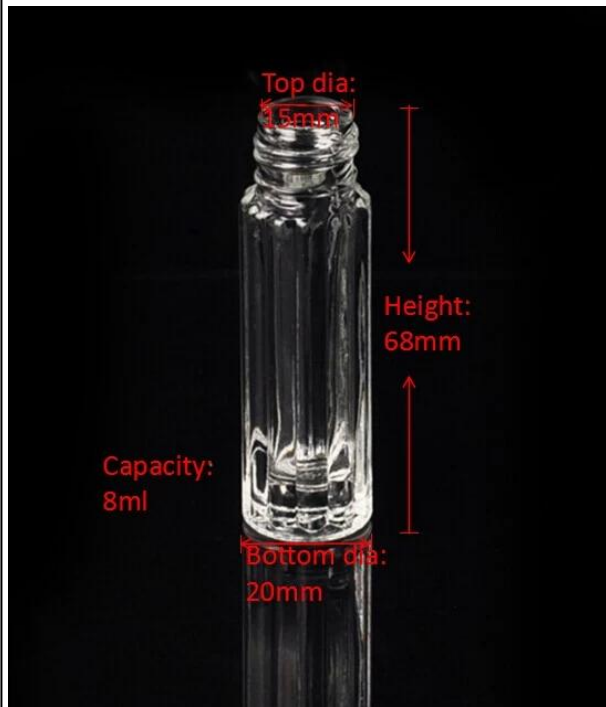

Jelas botol minyak wangi kaca lurus dengan skru bahagian

Product Details

①

Service

- Quick response
- Offer 360 degree solutions
- OEM/ODM support

②

Professional Team

- Excellent design team
- Strict QC team
- Experienced after-sales team

③

Powerful Capacity

- 4000+ items for choice
- 14.4 million PCS supply per month

Nama barang	Jelas botol minyak wangi kaca lurus dengan skru bahagian
Perkara No.	SGJN15111122
Saiz	T: 15mm * B: 20mm * H: 68mm
Kapasiti / Berat	27g / 8ml
Contoh masa	1.5 hari jika pada wujud bentuk dan saiz produk 2.15 hari jika perlu bentuk baru dan saiz produk
Pembungkusan	Normal keselamatan pembungkusan 24pcs / 36pcs / 48pcs dan lain-lain setiap karton eksport dengan pembahagi telur
MOQ	100000pcs
Masa penghantaran	Dalam masa 35 hari selepas perintah yang disahkan
Terma pembayaran	Deposit 30% T / T terlebih dahulu, baki selepas menunjukkan salinan B / L
Ciri-ciri produk	<ol style="list-style-type: none"> 1. berkualiti dan harga yang kompetitif 2. Meet FDA, SGS, ujian LFGB dan lain-lain 3. Eco 4. Widely terpakai bagi perkahwinan, parti, rumah, dan lain-lain bar 5. Machine dibuat