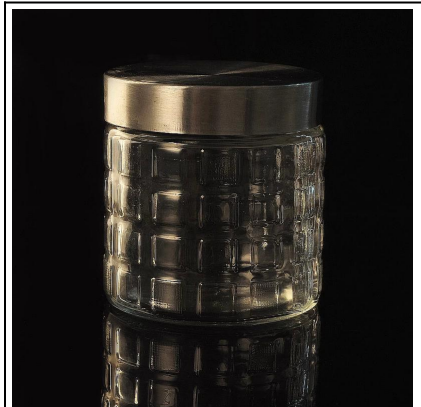

Menyimpan balang berpenutup untuk makanan candy kacang

Product Details

	Item No	SGJS1005A
	Saiz	97 * 97 * 152 mm
	Kapasiti	930ml
	Bahan	Kaca borosilicate
	Tudung	klip tudung, keluli bahan, kayu, kaca, mana-mana yang disesuaikan adalah disediakan
	Sampel	7hari
	Terma pembayaran	deposit 30% oleh T/T terlebih dan baki selepas menunjukkan salinan L/C
	Pensijilan	Makanan selamat, hidangan ujian mesin basuh, FDA, LFGB
	Untuk pilihan anda	1, logo sebarang percetakan pada badan kaca 2, mana-mana warna yang dilukis, frosted, penyaduran elektrik, logo laser bagi menyelesaikan 3, Khas pembungkusan seperti Balut mengecut, warna kotak Hadiah, kotak putih dan lain-lain 4, mana-mana bentuk, saiz memenuhi keperluan anda

More Product Pictures

Similar Products Link

[bekas kaca gula-gula](#)

[Mesin membuat kaca
mason balang](#)

[Bekas kaca lurus corak
Diamond](#)

Office & Sample Room

Factory Show

Ciri-ciri bulan kaca yang dihembus menggunakan