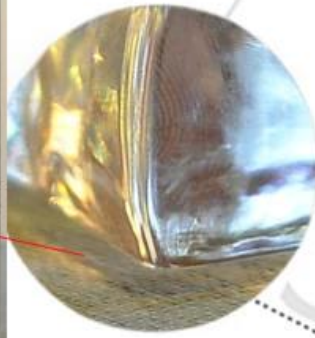

Product Details:

Perkara No.	SGHY14112602
Bahan	bahan kaca yang jelas
Proses	Mesin ditekan
Masa sampel	1. 5 hari jika di pintu keluar berbentuk dan saiz kaca. 2. 15 hari jika perlu bentuk baru atau saiz kaca.
Pembungkusan	Pembungkusan biasa, 72pcs ke dalam karton eksport, karton dengan pembahagi kadbod
Kapasiti Produk	500,000 ~ 1,000,000 pcs per bulan
Masa penghantaran	Dalam masa 35 hari selepas sampel dan perintah yang disahkan
Syarat-syarat pembayaran Penghantaran	Deposit 30% oleh T / T terlebih dahulu dan bakinya terhadap salinan B / L Melalui laut, melalui udara, oleh Express dan ejen perkapalan anda boleh diterima
Ciri-ciri Produk	1. Adalah mesin dengan kualiti yang tinggi 2. Sesuai untuk digunakan di dalam gereja, rumah ,, dan lain-lain 3. Ia adalah mesra alam. 4. memenuhi CE & amp; Ujian FDA
Untuk pilihan anda	1. reka bentuk yang berbeza dan saiz untuk pilihan. 2 .Any warna dicat, fros, menyepuh dgn listrik, pemprosesan corak laser pengukir; 3. Pakej Khas seperti bungkus pengecutan, warna kotak hadiah, kotak hadiah dan lain-lain putih 4. Kami mempunyai pekerja yang eksklusif bagi kawalan kualiti. 5. Kami mempunyai bengkel profesional dan gudang untuk memastikan masa penghantaran

Produk Photo:

T:52mm

H:80mm

B:36mm

Produk Berkaitan:

[pemegang lilin kaca](#)

[pemegang lilin kaca bulat](#)

Papar: